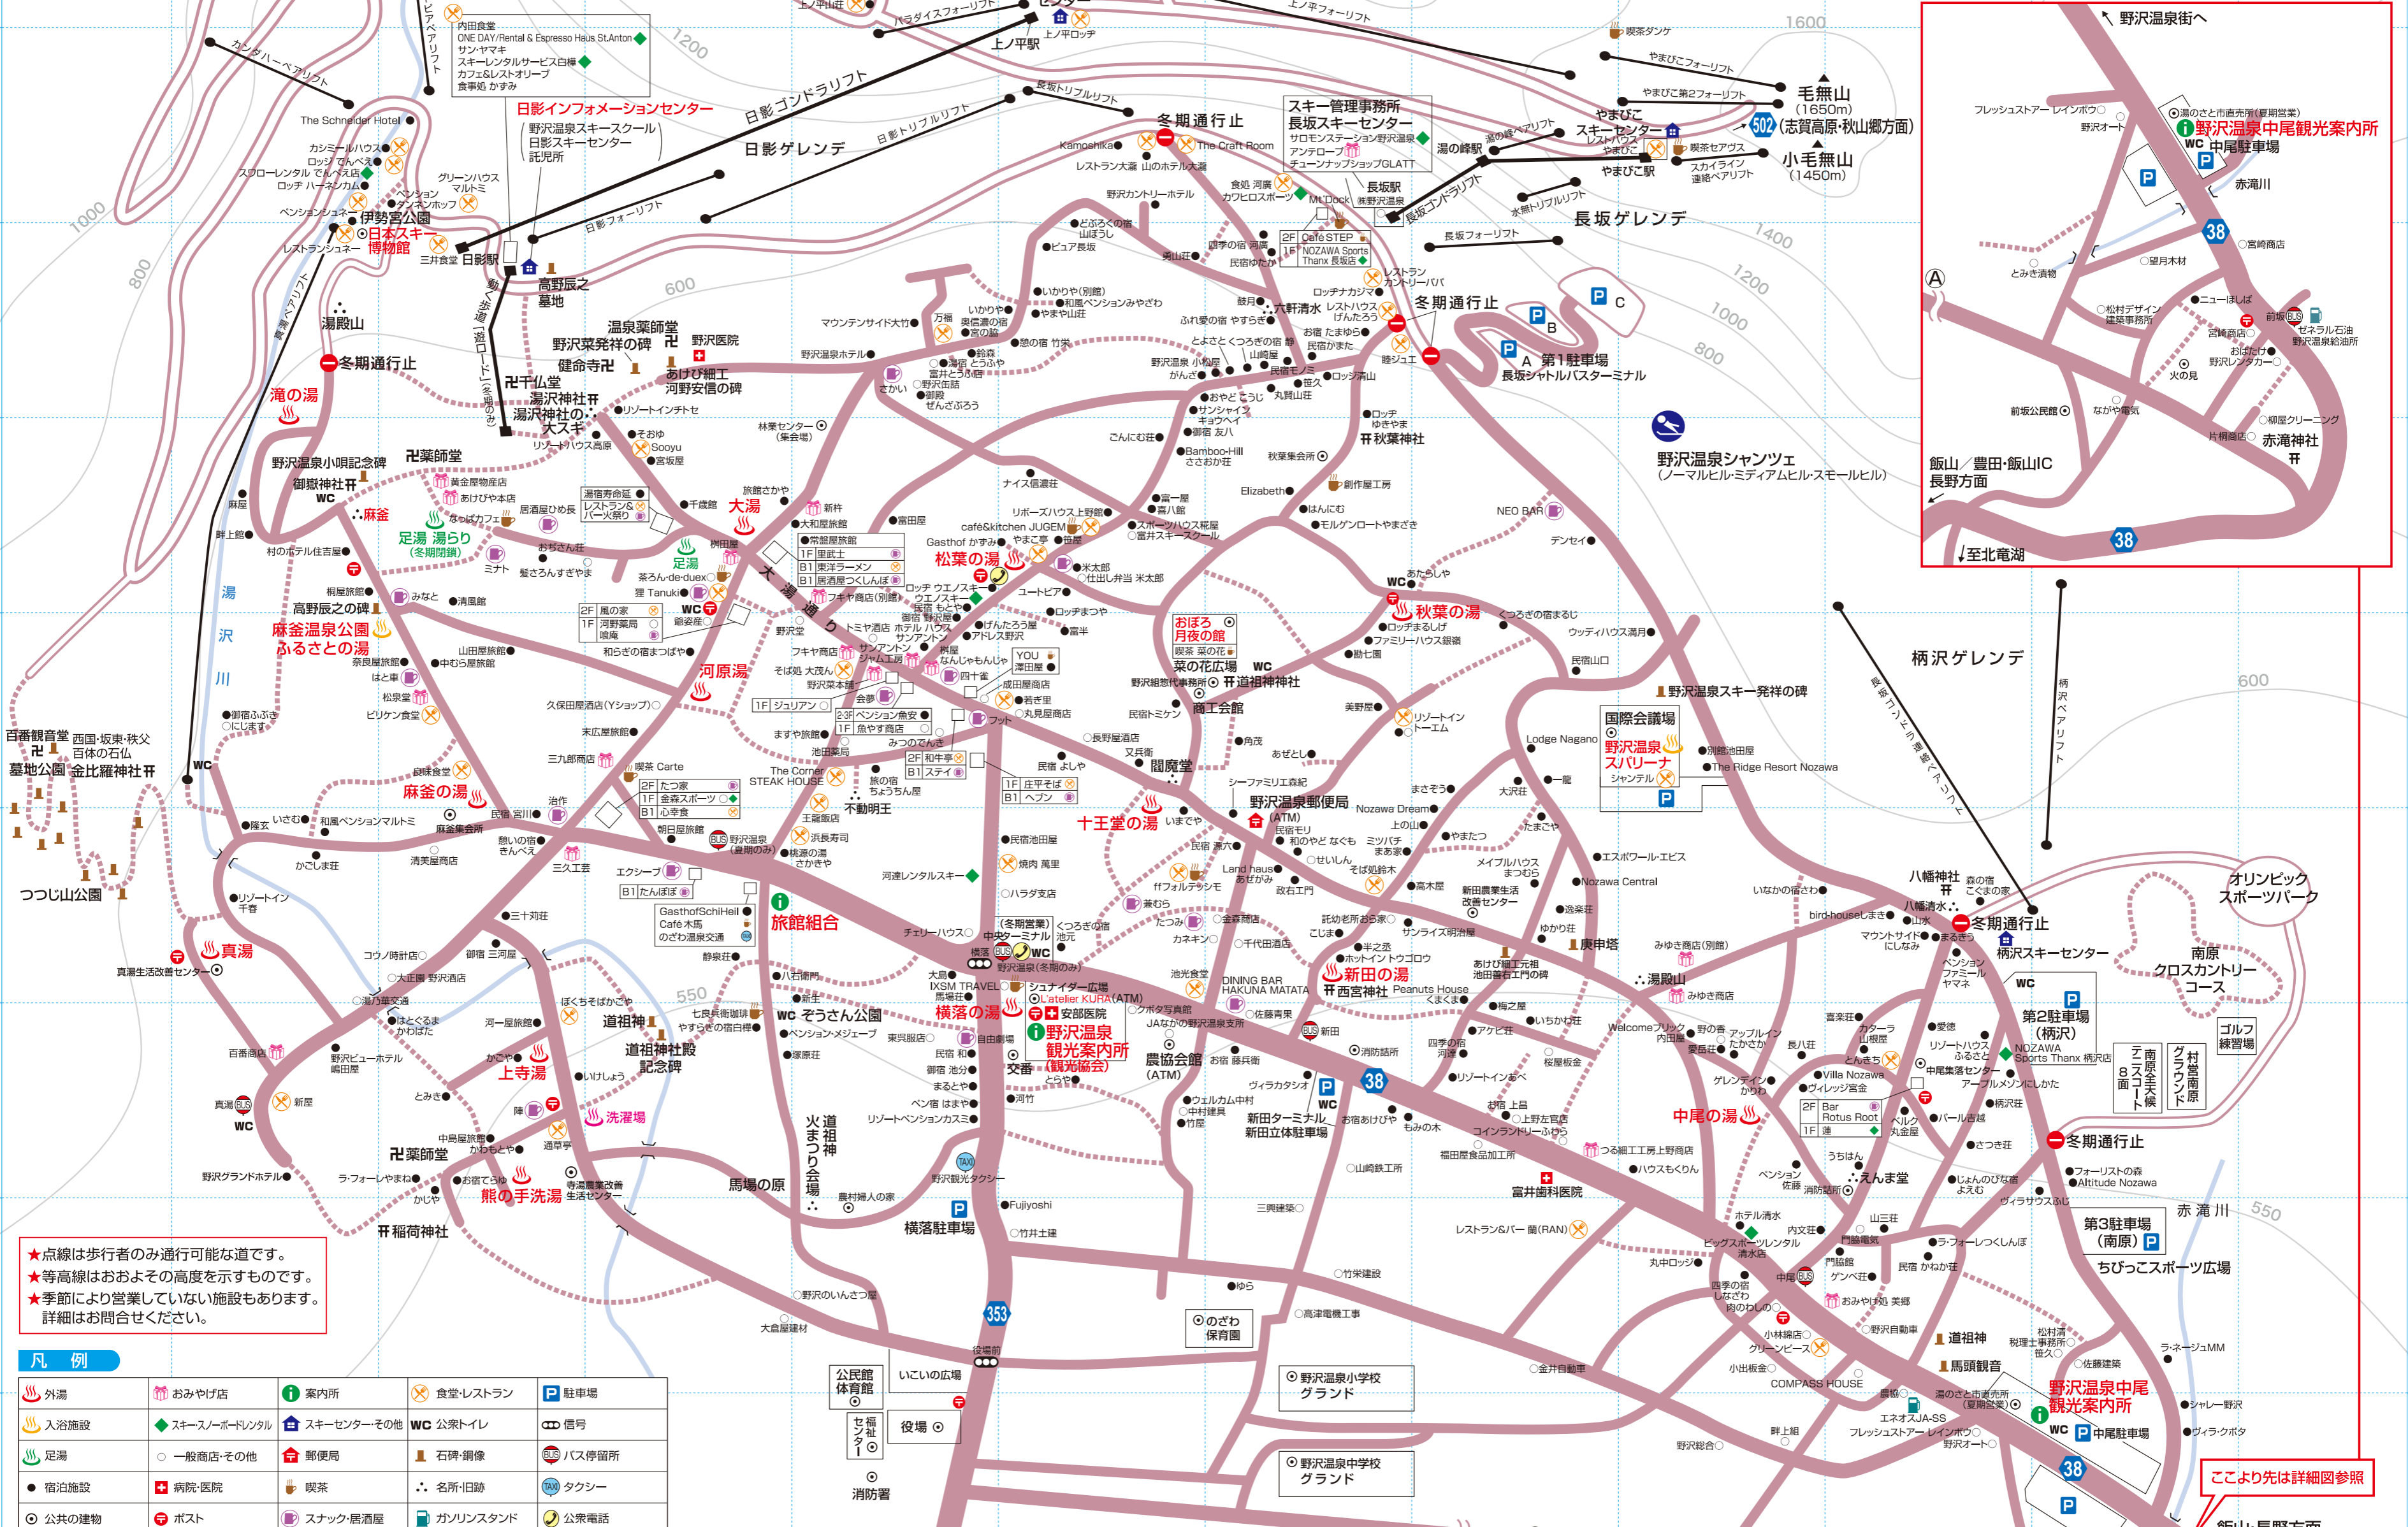

NOZAWA ONSEN 野沢温泉施設マップ

★点線は歩行者のみ通行可能な道です。
★等高線はおおよその高度を示すものです。
★季節により営業していない施設もあります。
詳細はお問合せください。

凡例			
外湯	おみやげ店	案内所	食堂・レストラン
入浴施設	スキースノーボードレンタル	スキーセンター・その他	公衆トイレ
足湯	一般商店・その他	郵便局	信号
宿泊施設	病院・医院	喫茶	バス停留所
公共の建物	ポスト	スナック・居酒屋	タクシー
	名所・旧跡	ガソリンスタンド	公衆電話

ここより先は詳細図参照
飯山・長野方面

↓R117(戸野野沢温泉駅方面) 詳細図(A)へ