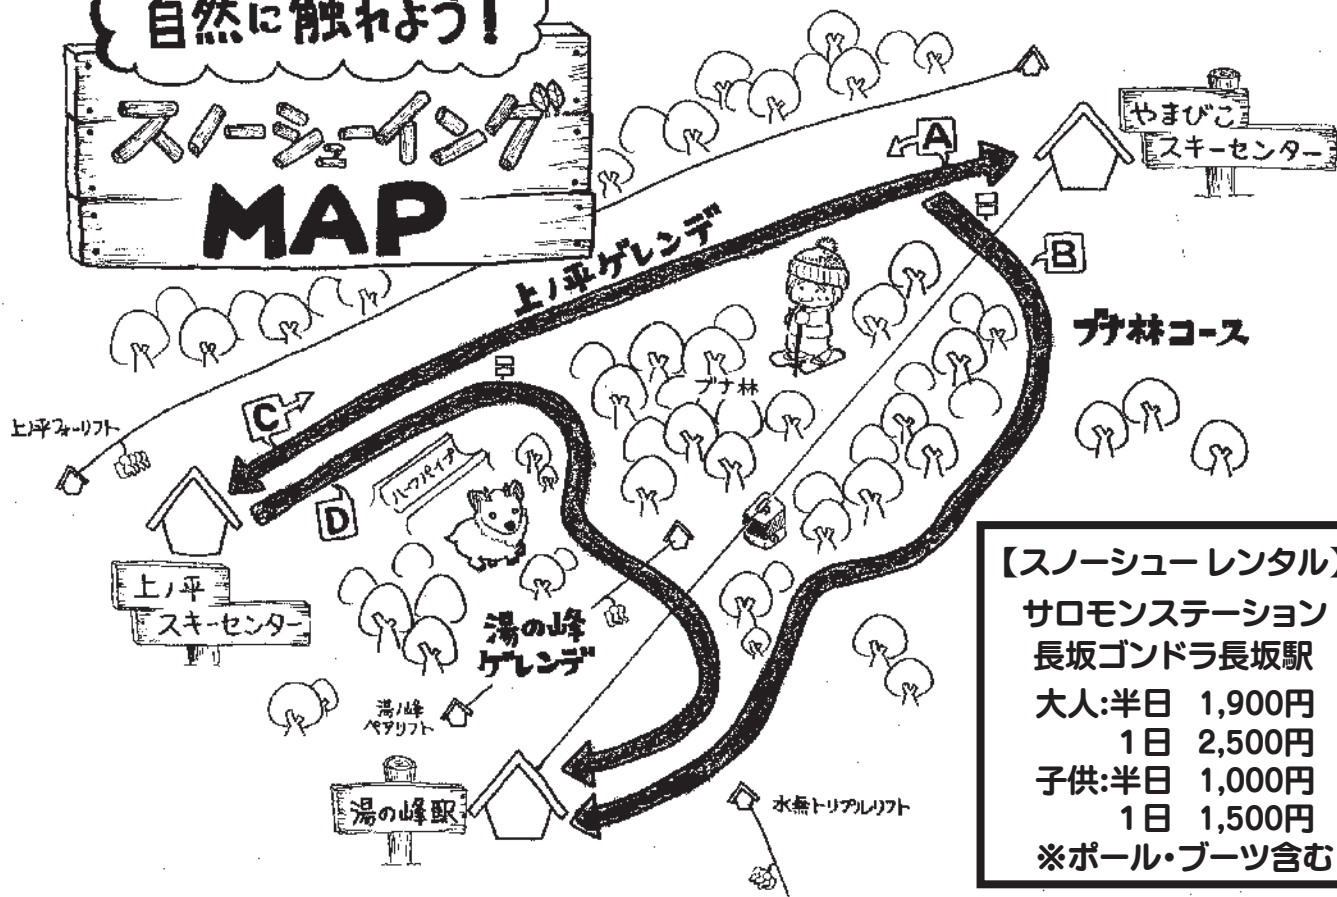

自然に触れよう!

# スノーシューイング MAP

## 【スノーシューレンタル】

サロモンステーション  
長坂ゴンドラ長坂駅

大人:半日 1,900円

1日 2,500円

子供:半日 1,000円

1日 1,500円

※ポール・ブーツ含む