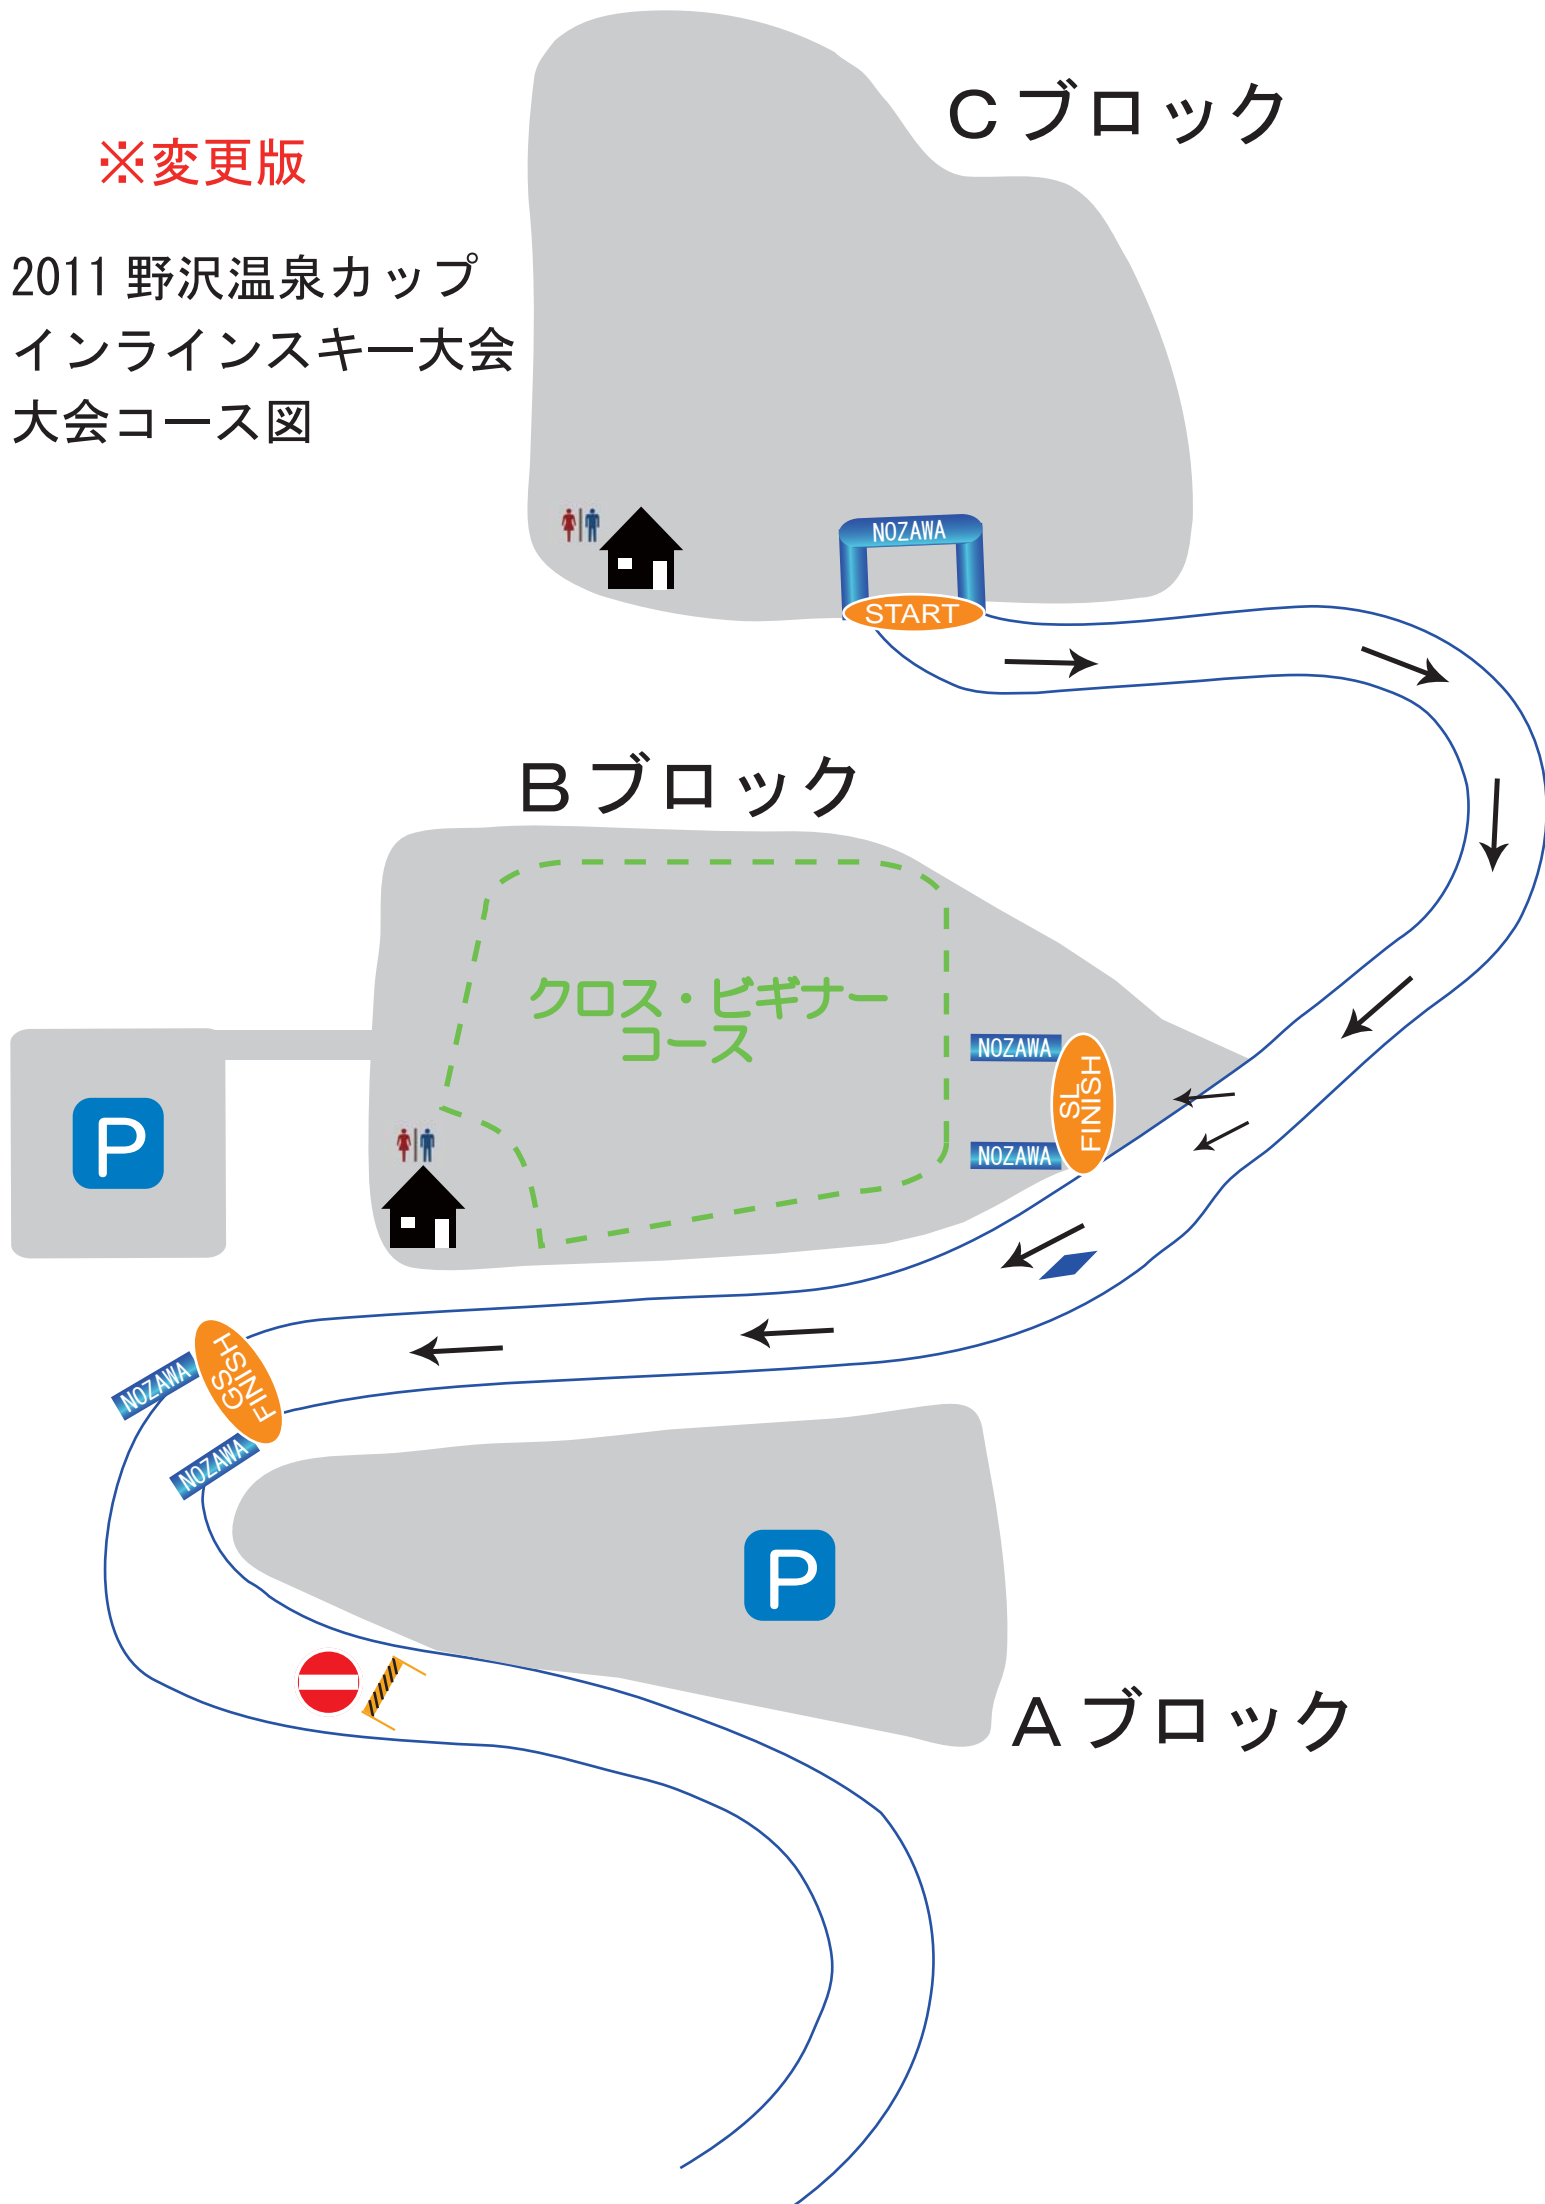

※変更版

2011 野沢温泉カップ
インラインスキー大会
大会コース図

2011 野沢温泉インラインスキー大会 駐車スペースのご案内

- ① 第1駐車場Aブロック
- ② 第1駐車場Bブロック横
- ③ 長坂ゴンドラリフト駅舎下

リフト駅舎

P

②

P

Bブロック

③

P

長坂ゴンドラリフト駅舎

Aブロック

P

①

道幅が狭くなっておりまして
ご注意ください

← 日本スキー博物館
上ノ平方面

→ 飯山・長野方面