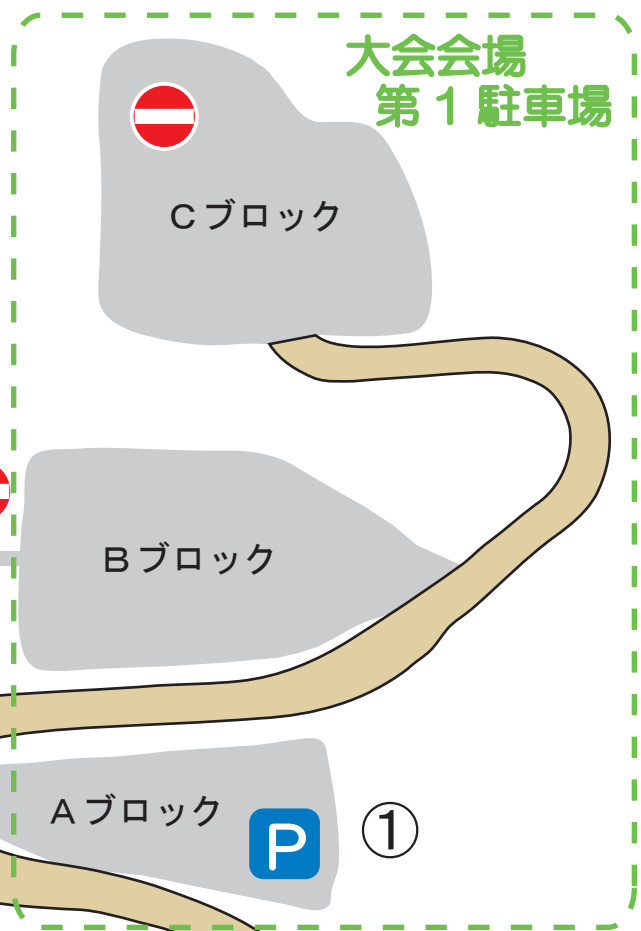

※変更版

2011 野沢温泉カップ
インラインスキー大会
大会コース図

2011 野沢温泉インラインスキー大会 駐車スペースのご案内

- ① 第1駐車場Aブロック
- ② 第1駐車場Bブロック横
- ③ 長坂ゴンドラリフト駅舎下

リフト駅舎

P

②

P

Bブロック

③

P

長坂ゴンドラリフト駅舎

Aブロック

P

①

道幅が狭くなっておりまして
ご注意ください

← 日本スキー博物館
上ノ平方面

→ 飯山・長野方面