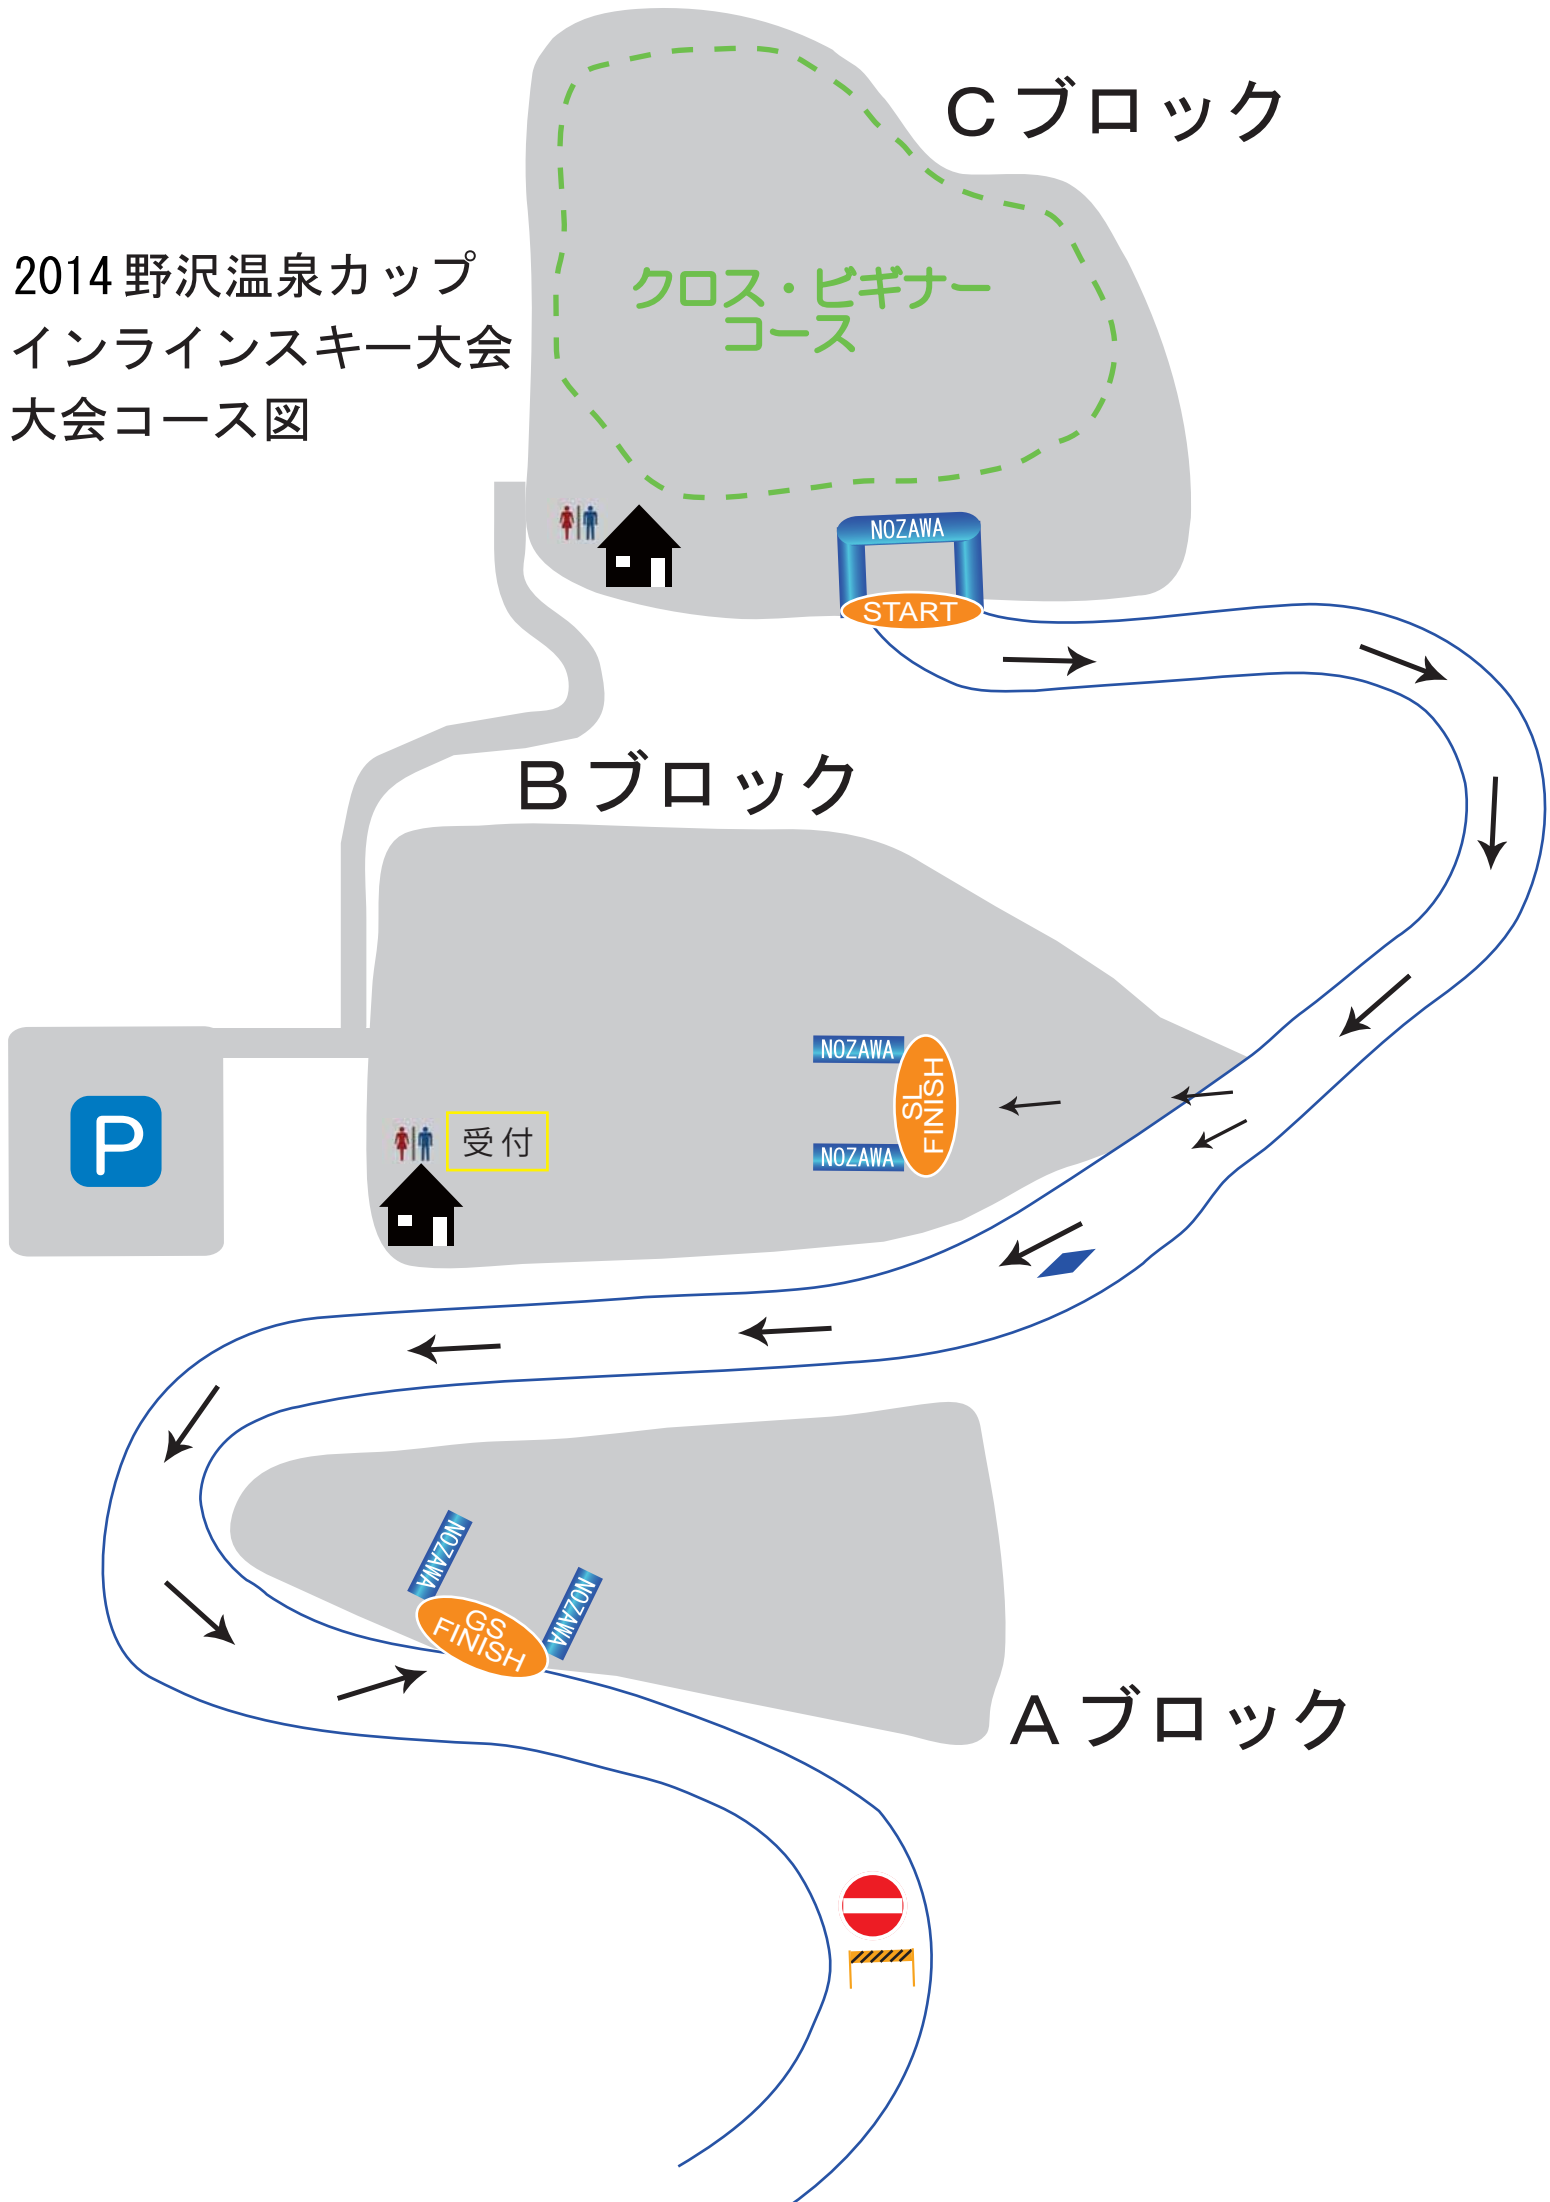

11:50 競技終了予定

※B i bを一度回収しますので、2本目ゴール後に役員に返却下さい。

インラインクロスコースセット

昼休憩

※インラインクロスB i b配布（予選と同じ番号のB i bになります）

●インラインクロス 決勝

13:00～ 競技開始予定

15:30 競技終了予定

表彰式（競技終了30分後を予定）

※あくまでも予定ですので当日の天候、競技の進行状況により変更となる場合もございます。

2014 野沢温泉カップ
インラインスキー大会
大会コース図

野沢温泉インラインスキー大会 駐車スペースのご案内

- ① 第1駐車場Bブロック一部
- ② 第1駐車場Bブロック横
- ③ 長坂ゴンドラリフト駅舎下

駐車場順路

道幅が狭くなっておりましてので
一方通行にご協力下さい