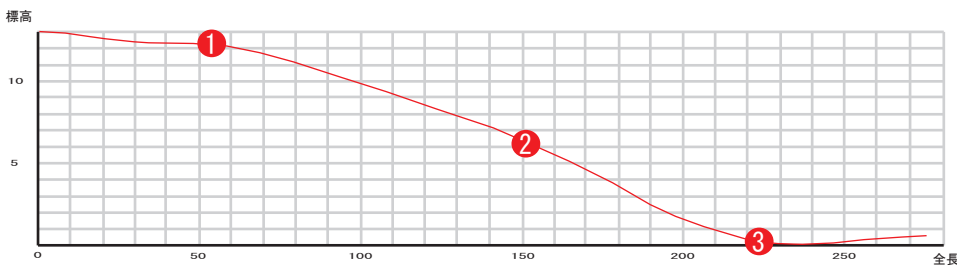

2016 野沢温泉カップ
インラインスキー大会
大会コース図

駐車スペースについて
Aブロック～料金所までの道路も
駐車いただけます。

コースプロフィール

スタート標高	654m	平均傾斜度	4%
フィニッシュ標高	641m	最大傾斜度	15%
標高差	13m	コース全長	277m

野沢温泉インラインスキー大会 駐車スペースのご案内

- ① 第1駐車場Bブロック一部
- ② 第1駐車場Bブロック横
- ③ 長坂ゴンドラリフト駅舎下