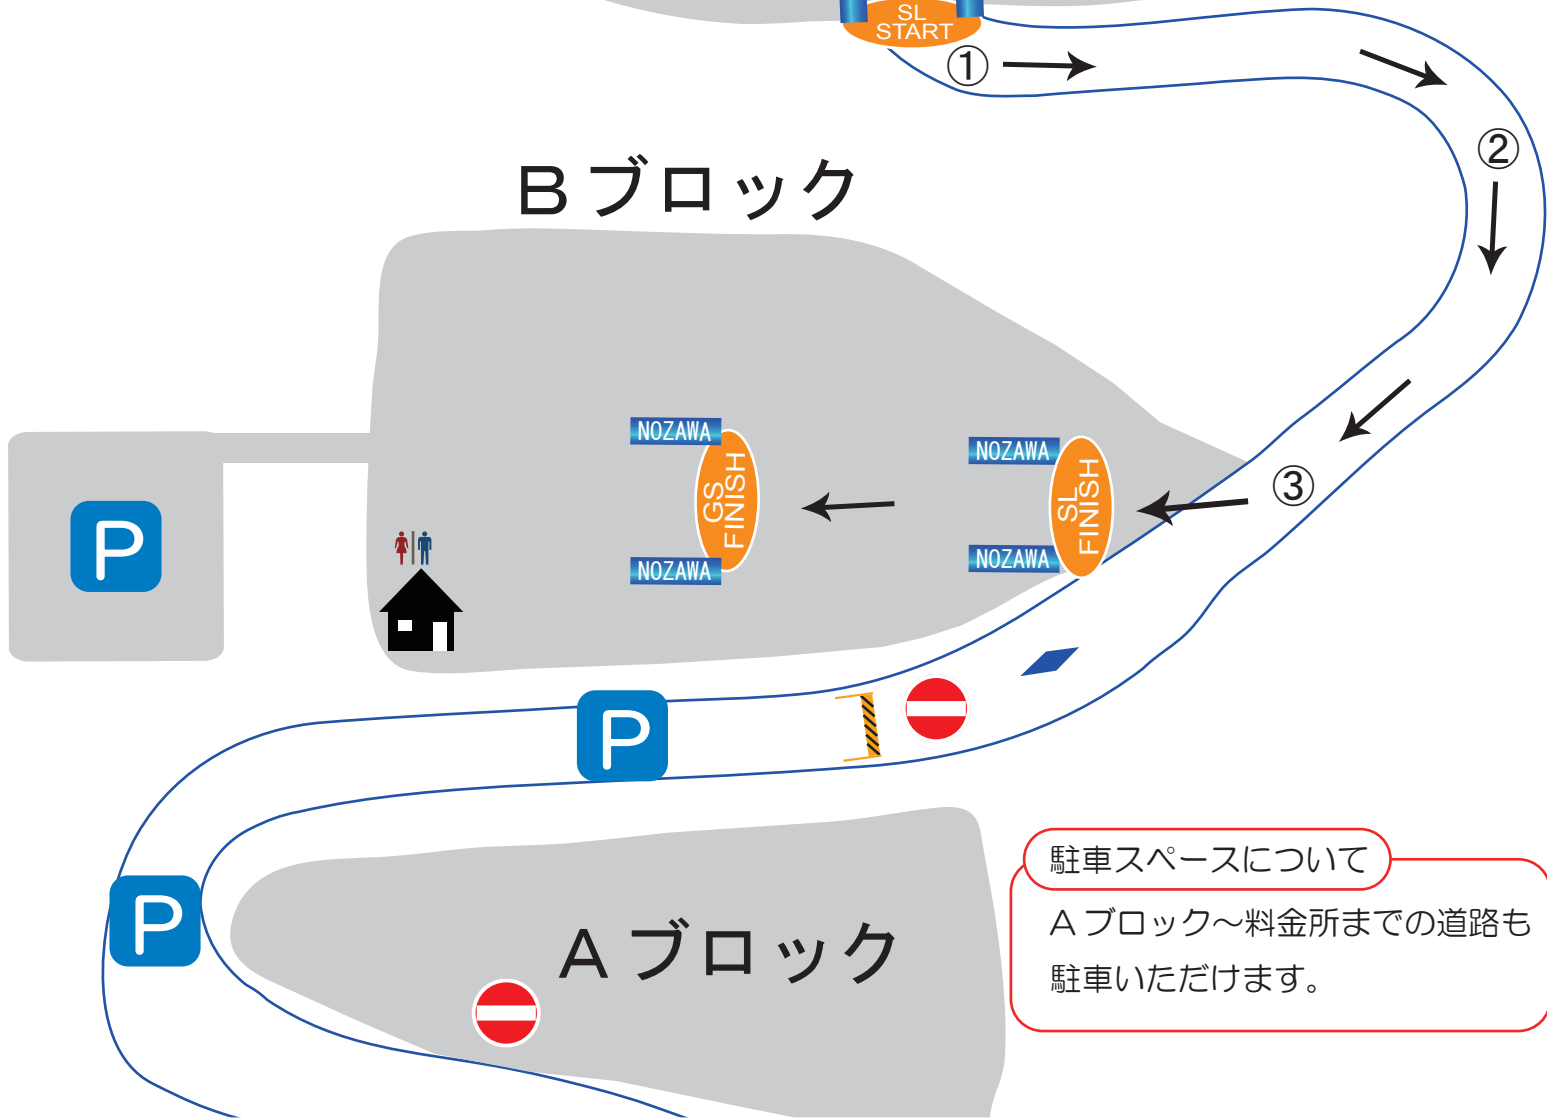

2016 野沢温泉カップ
インラインスキー大会
大会コース図

駐車スペースについて
Aブロック～料金所までの道路も
駐車いただけます。

コースプロフィール

スタート標高	654m	平均傾斜度	4%
フィニッシュ標高	641m	最大傾斜度	15%
標高差	13m	コース全長	277m

野沢温泉インラインスキー大会 駐車スペースのご案内

- ① 第1駐車場Bブロック一部
- ② 第1駐車場Bブロック横
- ③ 長坂ゴンドラリフト駅舎下

大会会場
第1駐車場

Cブロック

①

P

Bブロック

②

P

リフト駅舎

P

③

P

長坂ゴンドラリフト駅舎

Aブロック

道幅が狭くなっておりましてので
ご注意ください。
※一方通行です。

日本スキー博物館
上ノ平方面

駐車場順路
道幅が狭くなっておりましてので
一方通行にご協力下さい

村内方面

飯山・長野方面