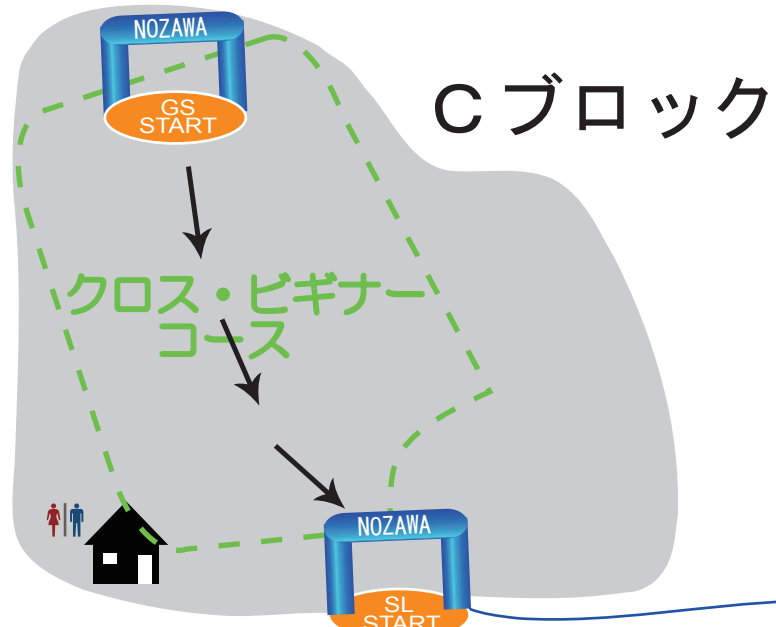

2016 野沢温泉カップ
インラインスキー大会
大会コース図

駐車スペースについて
Aブロック～料金所までの道路も
駐車いただけます。

コースプロフィール

スタート標高	654m	平均傾斜度	4%
フィニッシュ標高	641m	最大傾斜度	15%
標高差	13m	コース全長	277m

野沢温泉インラインスキー大会 駐車スペースのご案内

- ① 第1駐車場Bブロック一部
- ② 第1駐車場Bブロック横
- ③ 長坂ゴンドラリフト駅舎下

大会会場
第1駐車場

Cブロック

①

P

Bブロック

②

P

リフト駅舎

P

③

P

長坂ゴンドラリフト駅舎

Aブロック

道幅が狭くなっておりましてので
ご注意ください。
※一方通行です。

日本スキー博物館
上ノ平方面

駐車場順路
道幅が狭くなっておりましてので
一方通行にご協力下さい

村内方面

飯山・長野方面