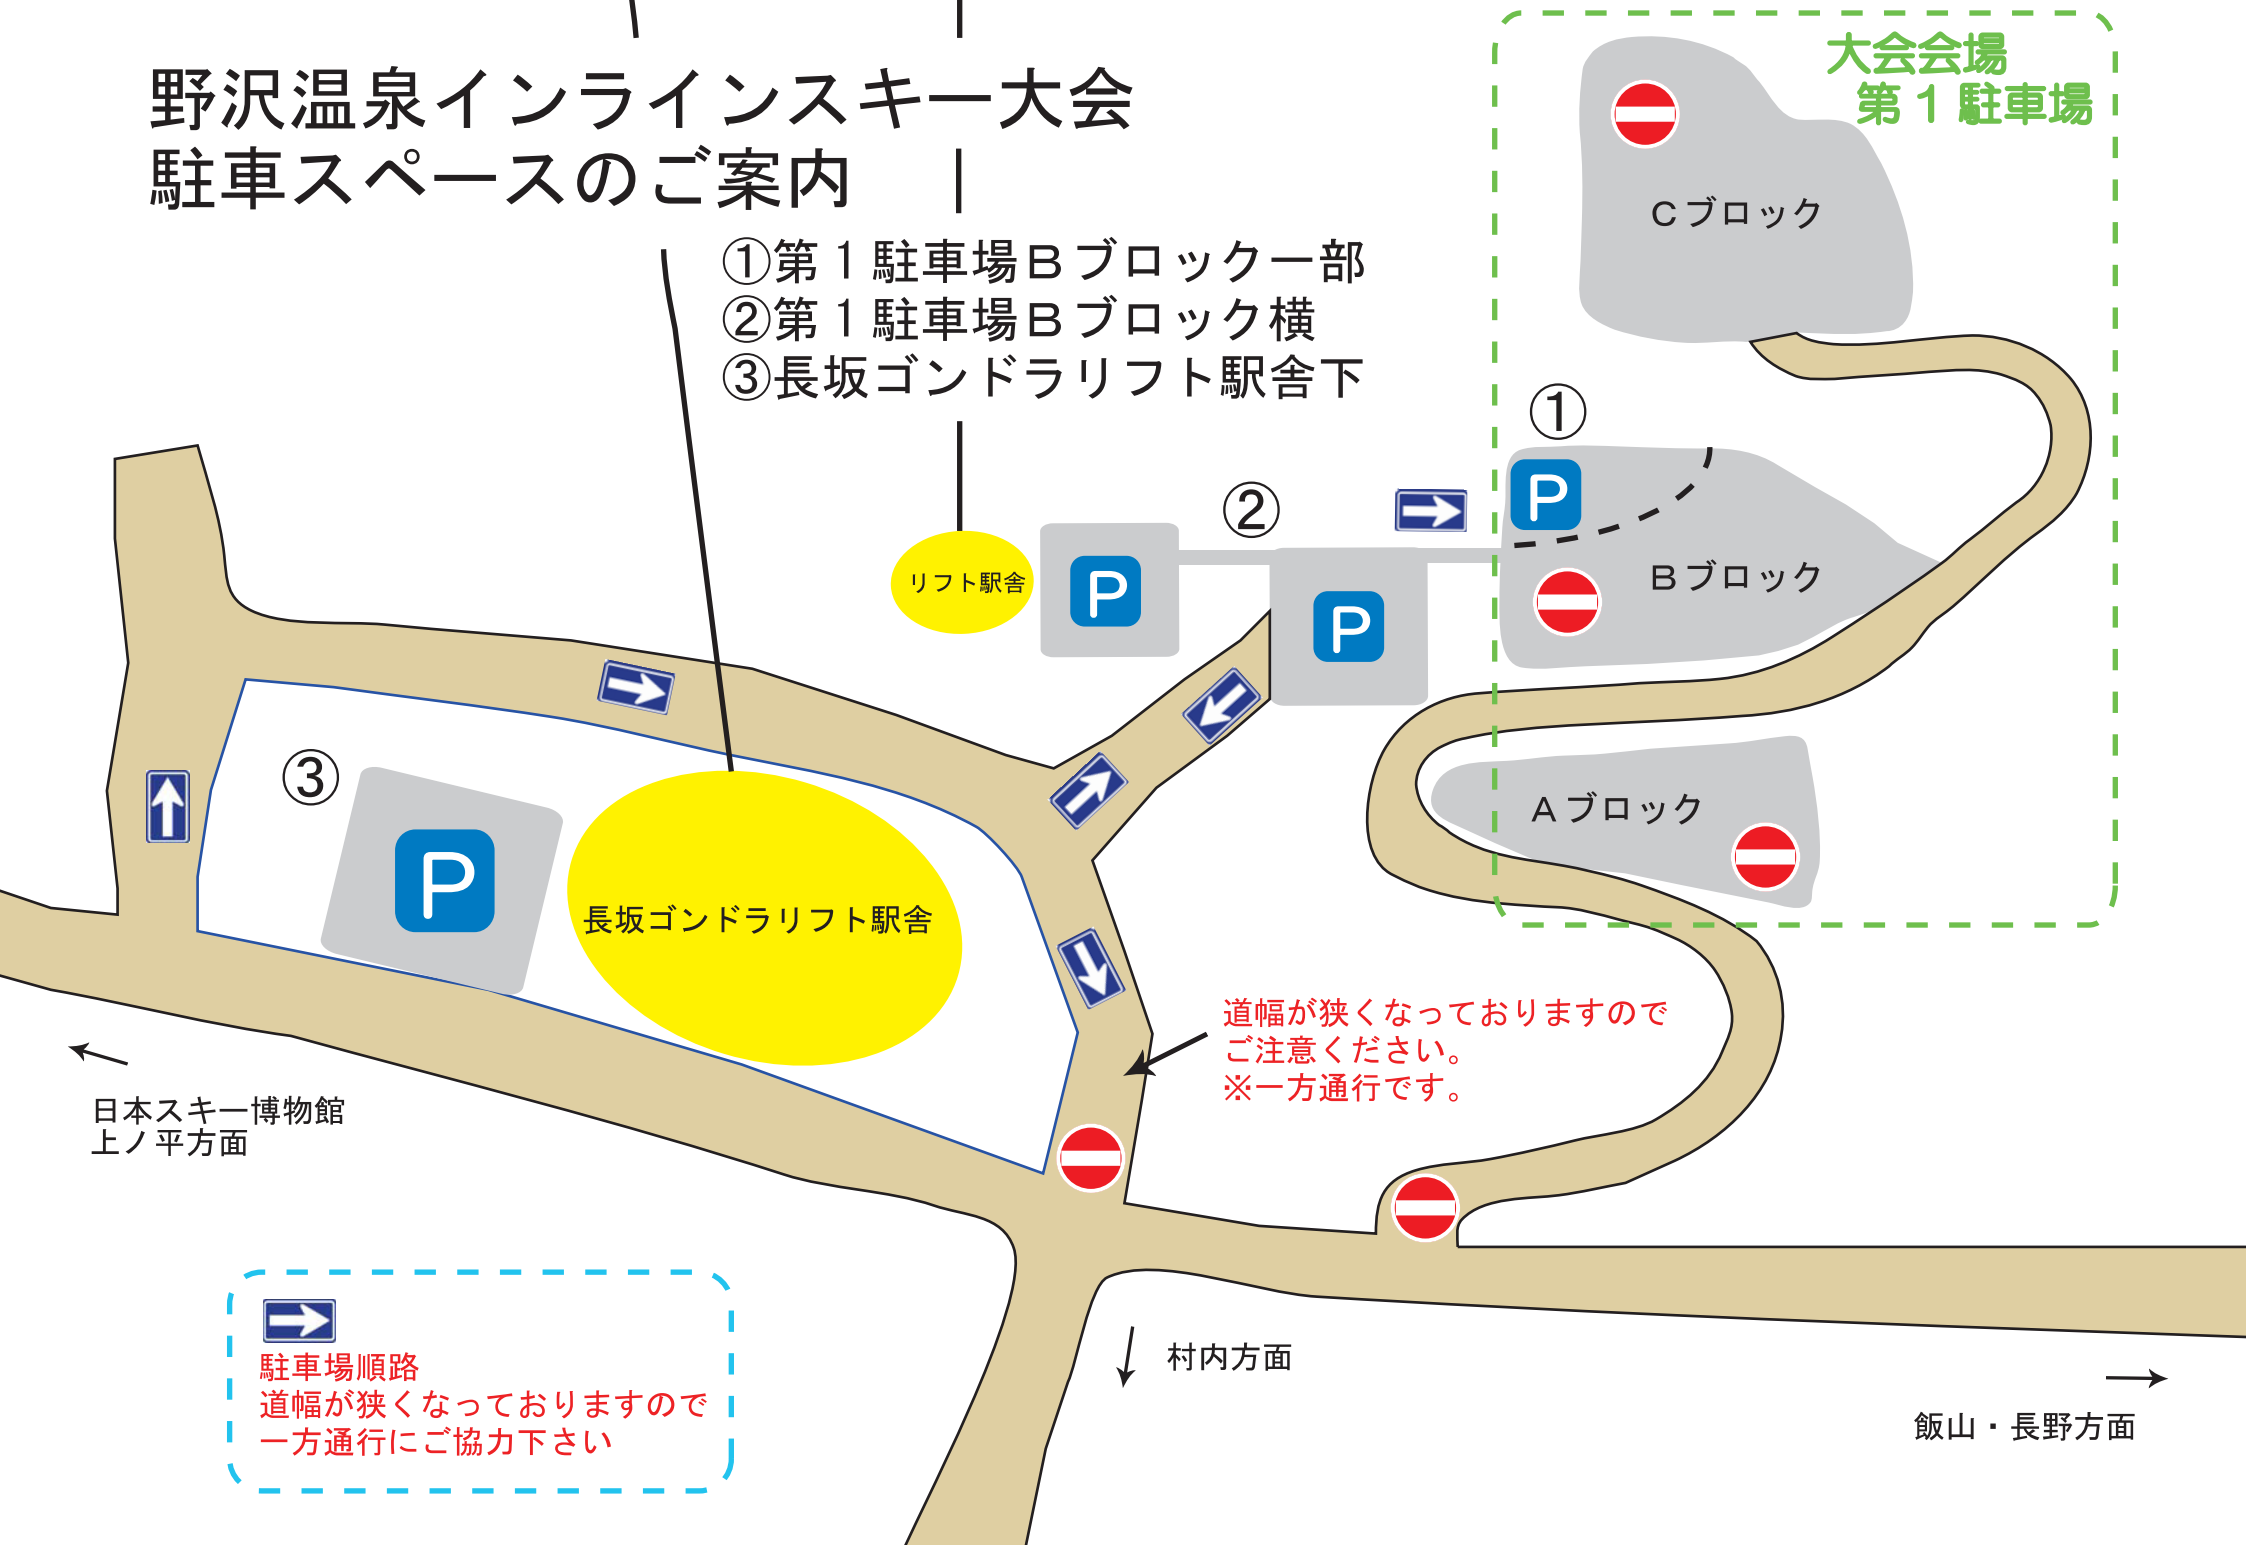

2016 野沢温泉カップ
インラインスキー大会
大会コース図

駐車スペースについて
Aブロック～料金所までの道路も
駐車いただけます。

コースプロフィール

スタート標高	654m	平均傾斜度	4%
フィニッシュ標高	641m	最大傾斜度	15%
標高差	13m	コース全長	277m

野沢温泉インラインスキー大会 駐車スペースのご案内

- ① 第1駐車場Bブロック一部
- ② 第1駐車場Bブロック横
- ③ 長坂ゴンドラリフト駅舎下

大会会場
第1駐車場

Cブロック

①

P

Bブロック

②

P

リフト駅舎

P

③

P

長坂ゴンドラリフト駅舎

Aブロック

道幅が狭くなっておりましてので
ご注意ください。
※一方通行です。

日本スキー博物館
上ノ平方面

駐車場順路
道幅が狭くなっておりましてので
一方通行にご協力下さい

村内方面

飯山・長野方面