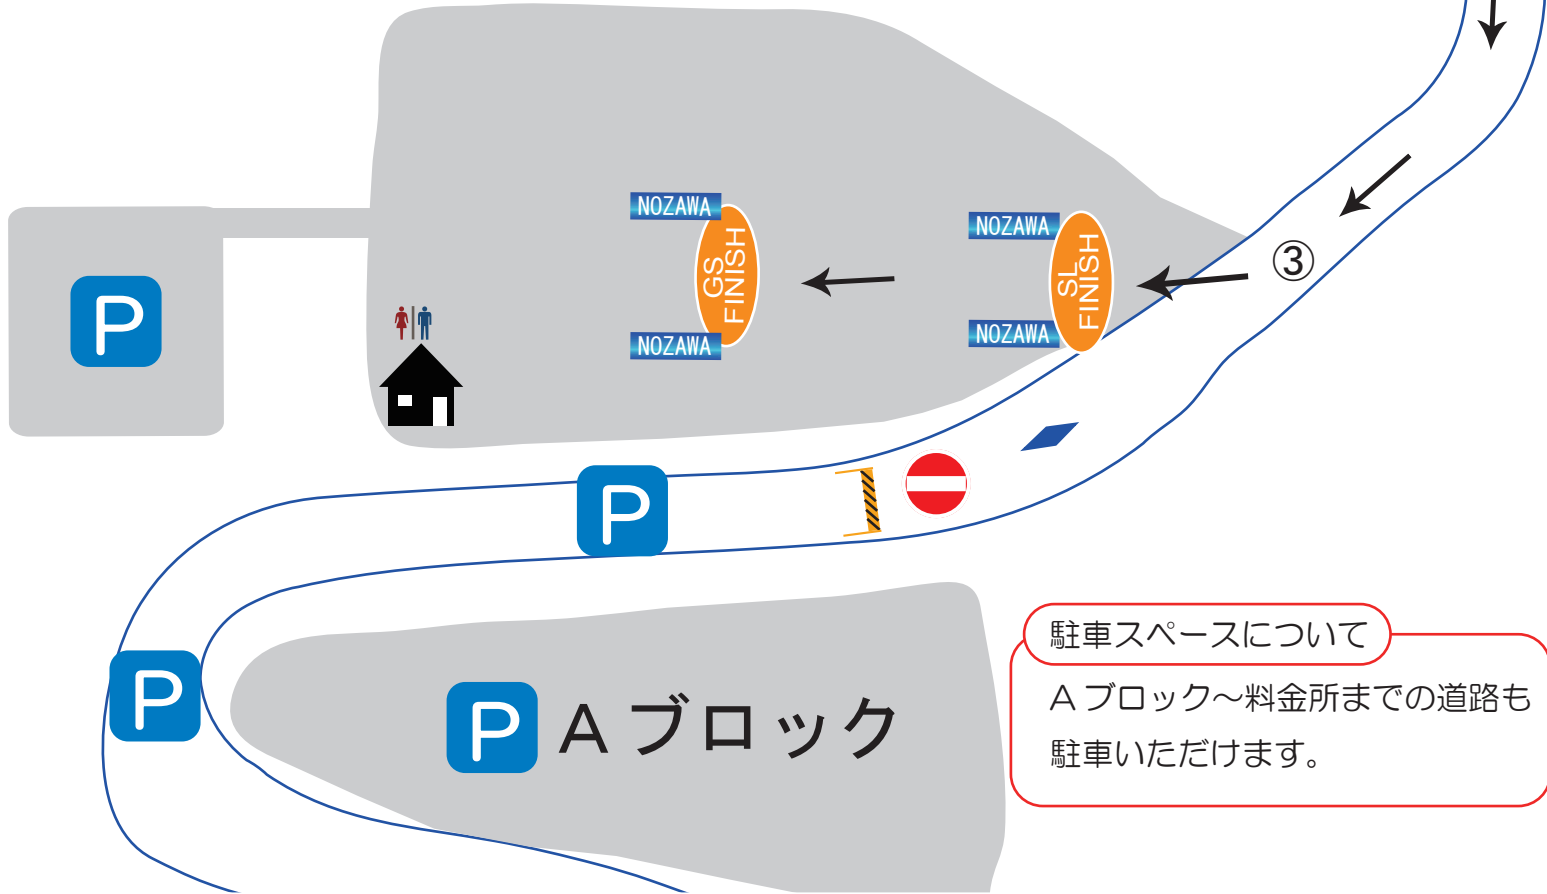

変更版

2015 野沢温泉カップ
インラインスキー大会
大会コース図

Bブロック

駐車スペースについて
Aブロック～料金所までの道路も
駐車いただけます。

コースプロフィール

スタート標高	654m	平均傾斜度	4%
フィニッシュ標高	641m	最大傾斜度	15%
標高差	13m	コース全長	277m