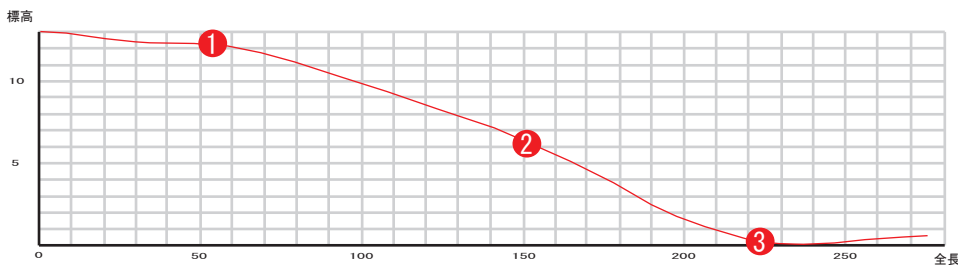

変更版

2015 野沢温泉カップ
インラインスキー大会
大会コース図

Bブロック

駐車スペースについて
Aブロック～料金所までの道路も
駐車いただけます。

コースプロフィール

スタート標高	654m	平均傾斜度	4%
フィニッシュ標高	641m	最大傾斜度	15%
標高差	13m	コース全長	277m