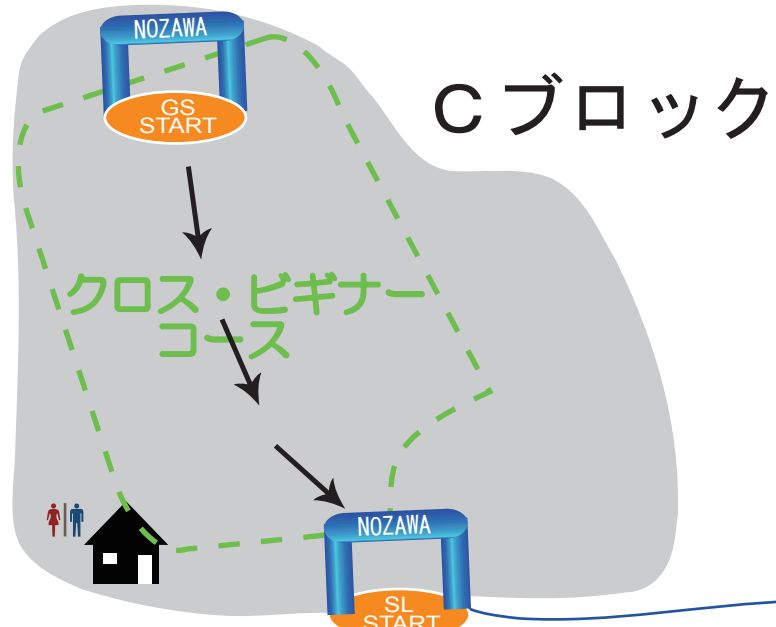

変更版

2015 野沢温泉カップ
インラインスキー大会
大会コース図

Bブロック

駐車スペースについて
Aブロック～料金所までの道路も
駐車いただけます。

コースプロフィール

スタート標高	654m	平均傾斜度	4%
フィニッシュ標高	641m	最大傾斜度	15%
標高差	13m	コース全長	277m