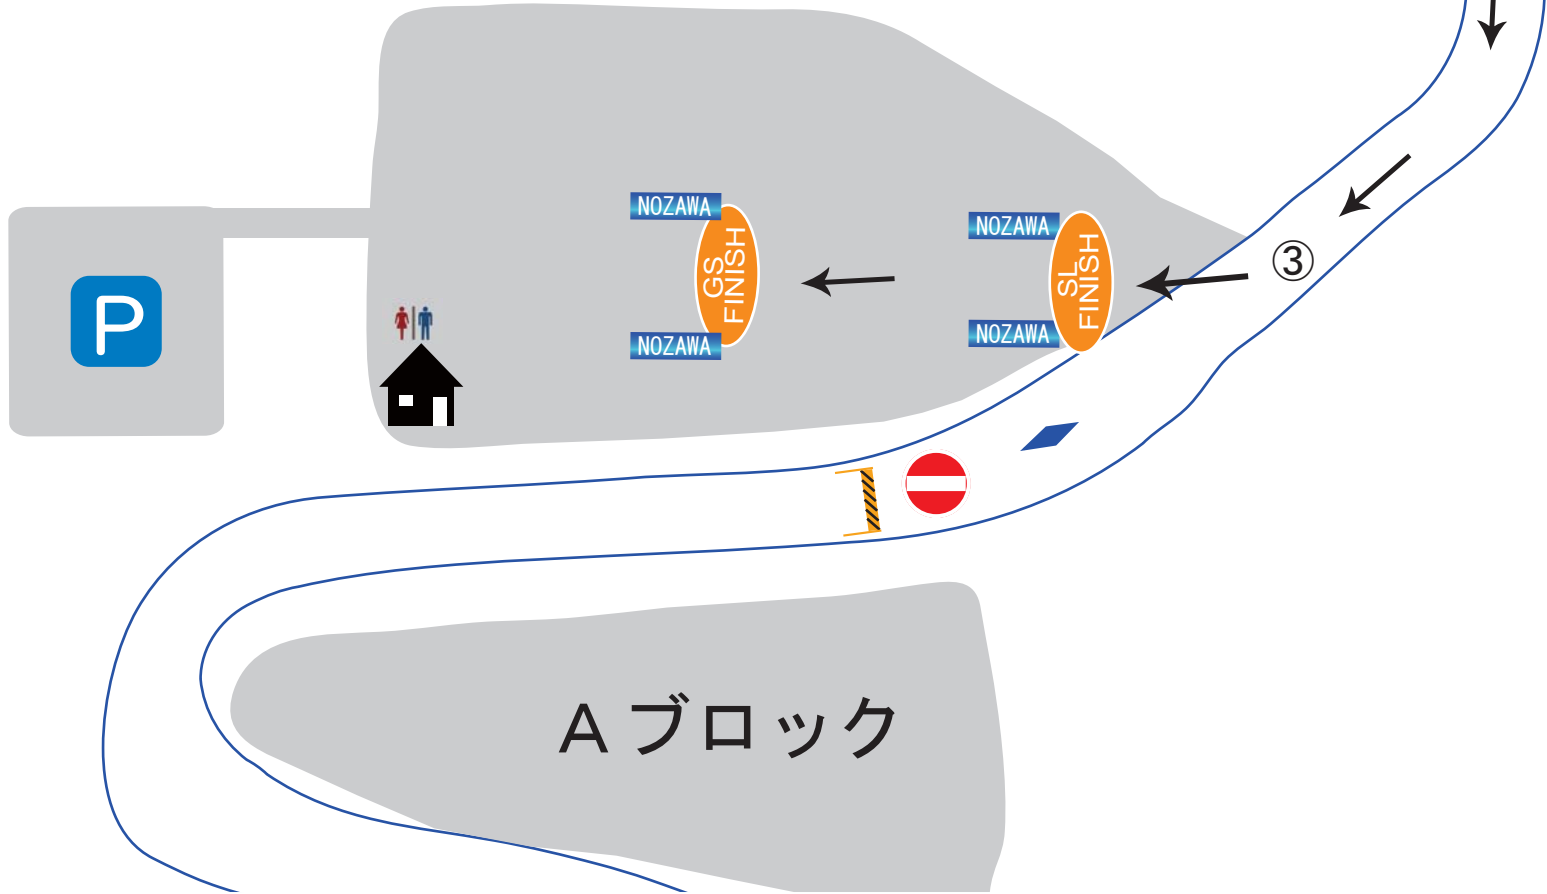

# 変更版

2013 野沢温泉カップ  
インラインスキー大会  
大会コース図

## Bブロック

## Aブロック

コースプロフィール

スタート標高	654m	平均傾斜度	4%
フィニッシュ標高	641m	最大傾斜度	15%
標高差	13m	コース全長	277m