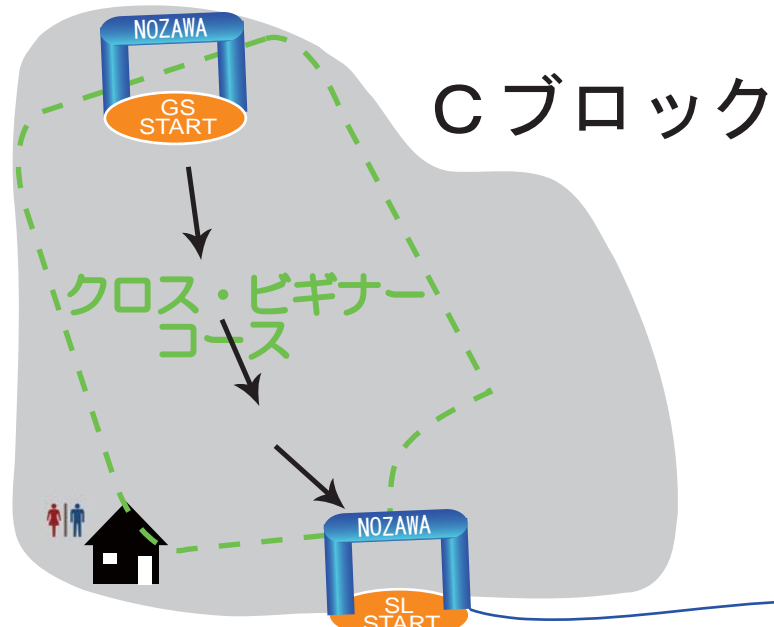

# 変更版

2013 野沢温泉カップ  
インラインスキー大会  
大会コース図

## Bブロック

## Aブロック

コースプロフィール

スタート標高	654m	平均傾斜度	4%
フィニッシュ標高	641m	最大傾斜度	15%
標高差	13m	コース全長	277m