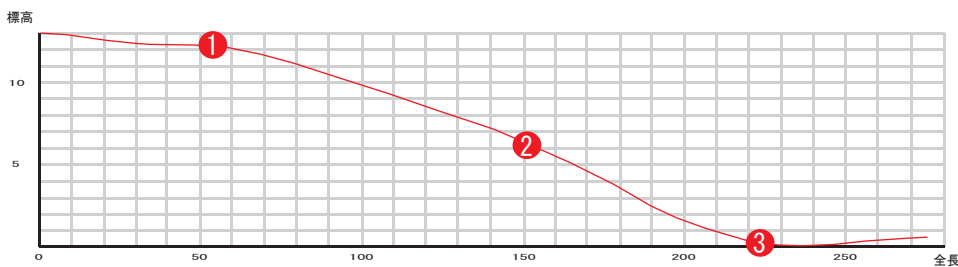

# 変更版

2013 野沢温泉カップ  
インラインスキー大会  
大会コース図

## Aブロック

コースプロフィール

スタート標高	654m	平均傾斜度	4%
フィニッシュ標高	641m	最大傾斜度	15%
標高差	13m	コース全長	277m