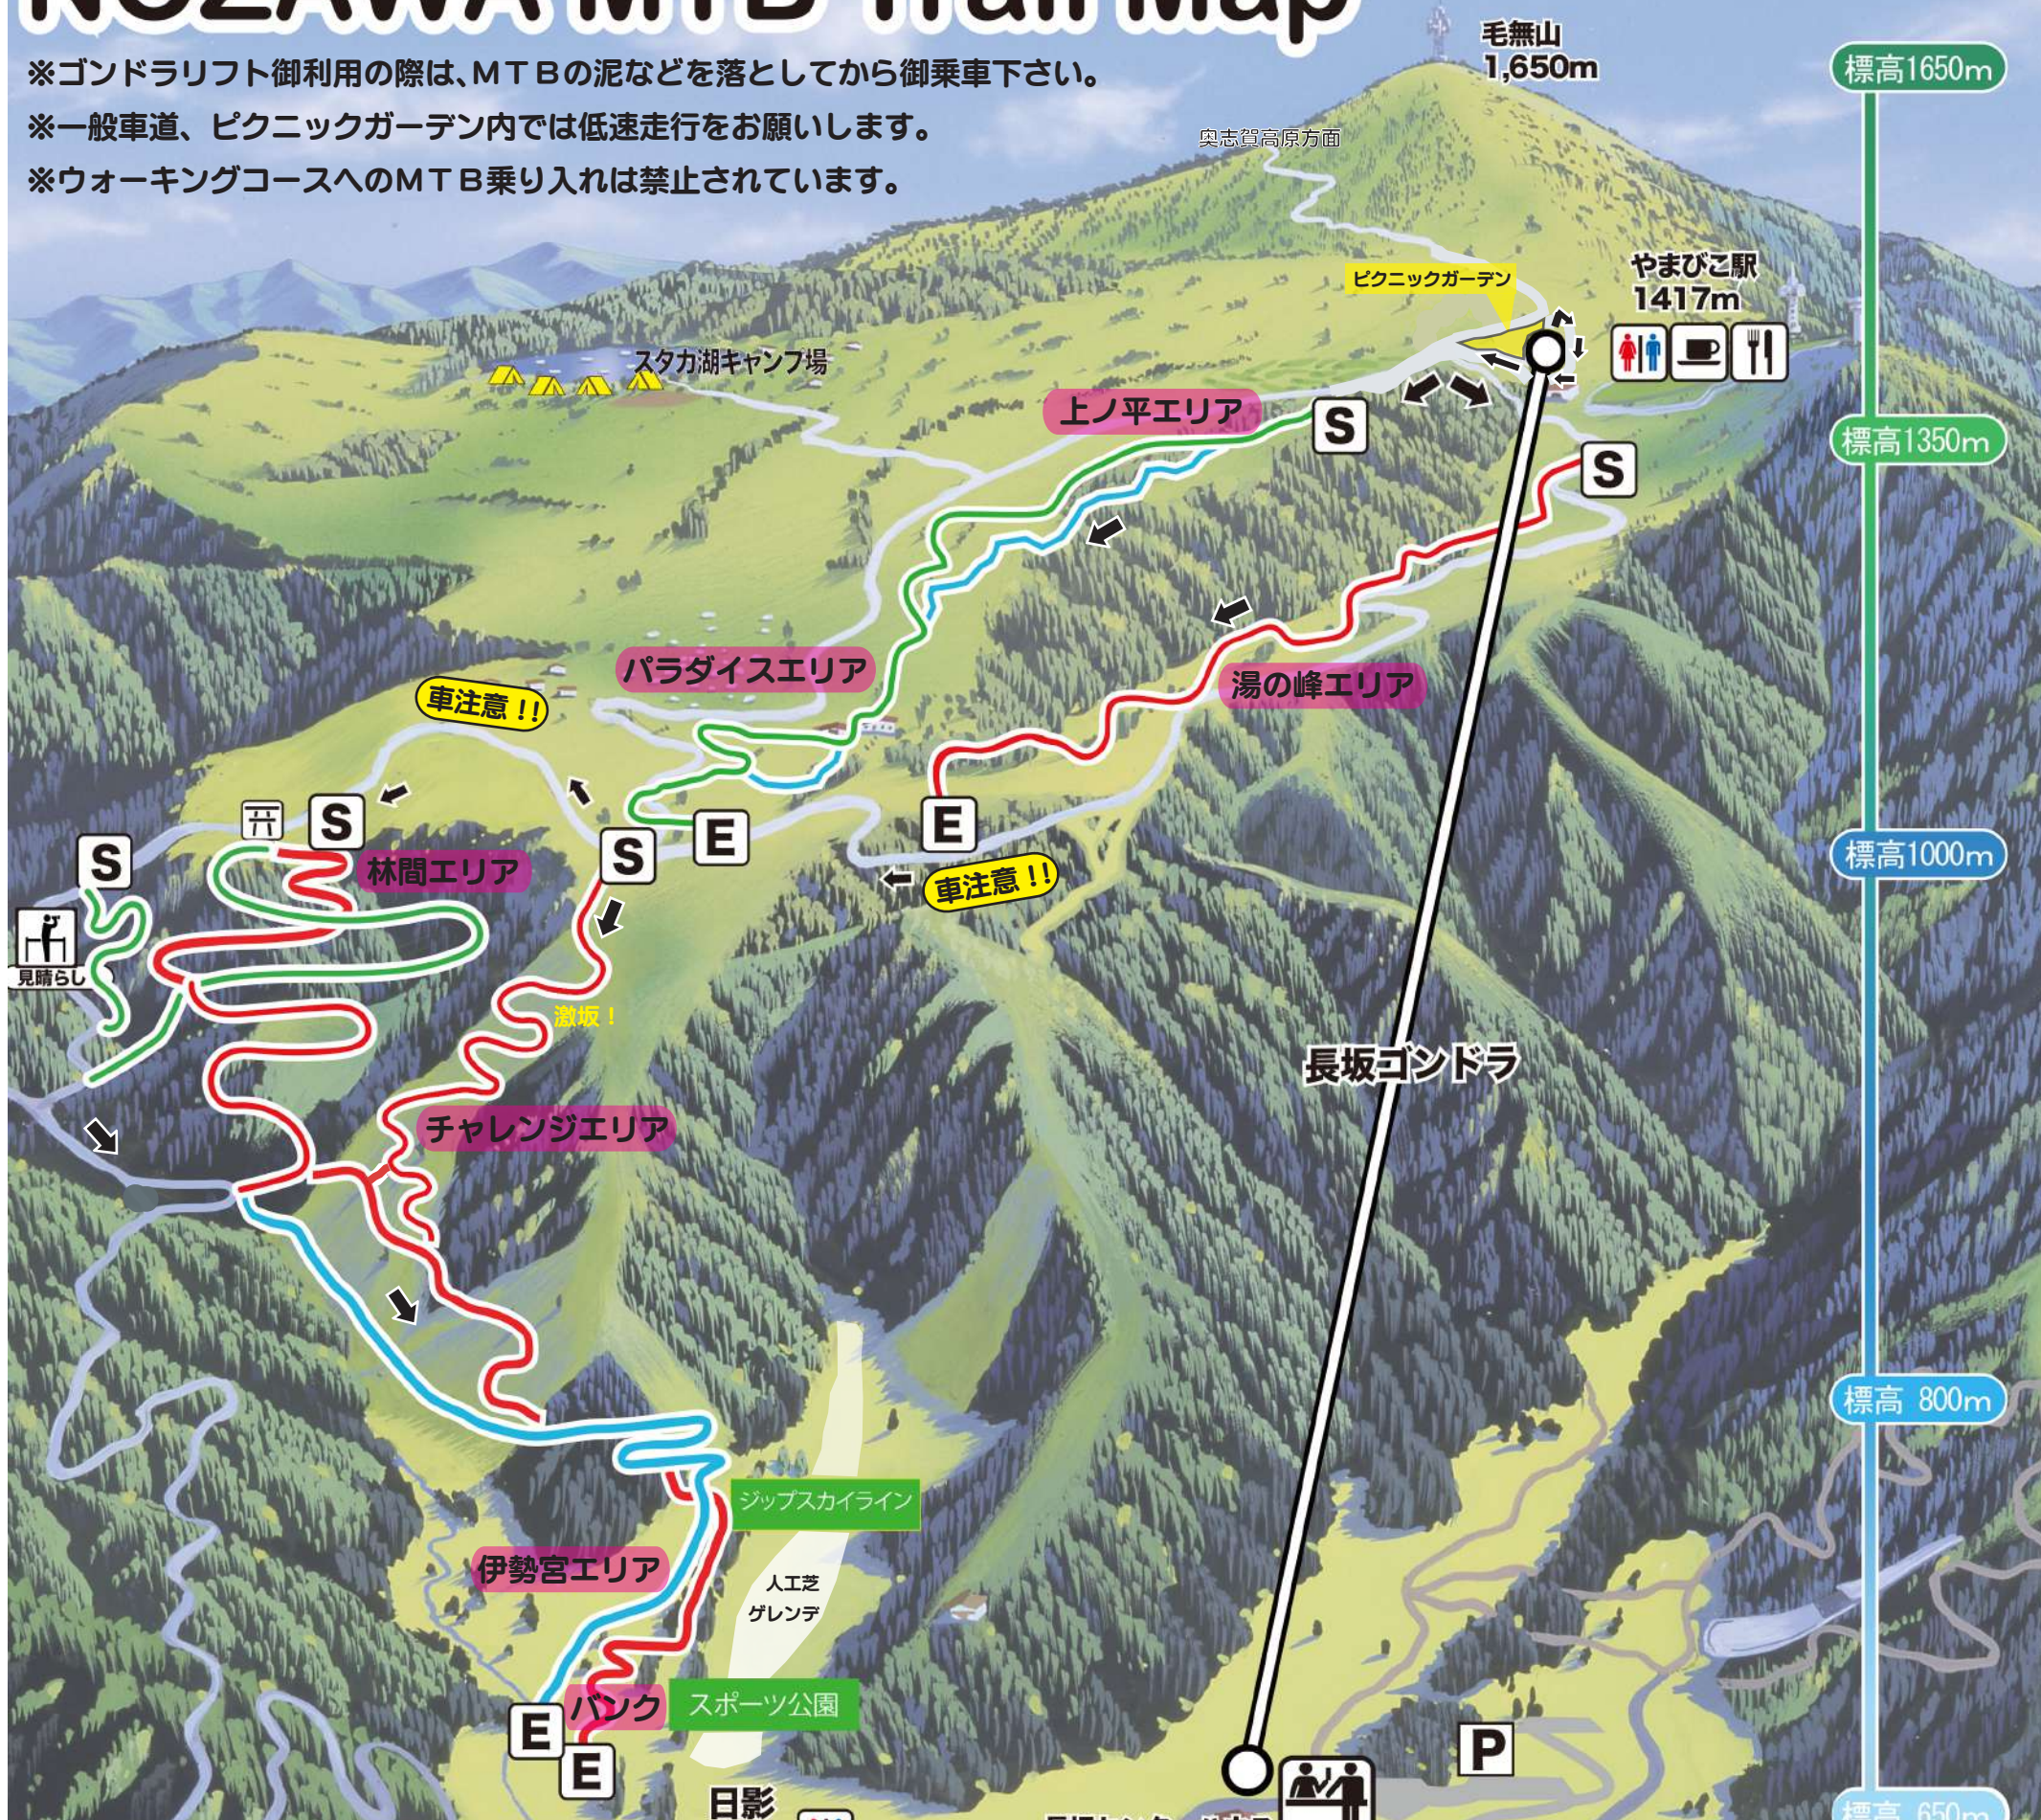

NOZAWA MTB Trail Map

2022シーズン

※ Gondola lift 御利用の際は、MTB の泥などを落としてから御乗車下さい。
 ※ 一般車道、ピクニックガーデン内では低速走行をお願いします。
 ※ ウォーキングコースへのMTB 乗り入れは禁止されています。

【緊急連絡先】
 野沢温泉スキー場
 TEL:0269-85-3166
 MTB RENTAL Mt'Dock
 TEL:070-1403-0303

《注意!》車道
 車道と合流するコースもあります。車道に出る際は車や歩行者に十分ご注意ください。
 車道では道路交通法をお守りください。*車道に出る際は、必ず一時停止をお願いします。

MTB コースレベル

START グリーンライン 初心者

START ブルーライン 中級者

START レッドライン 上級者