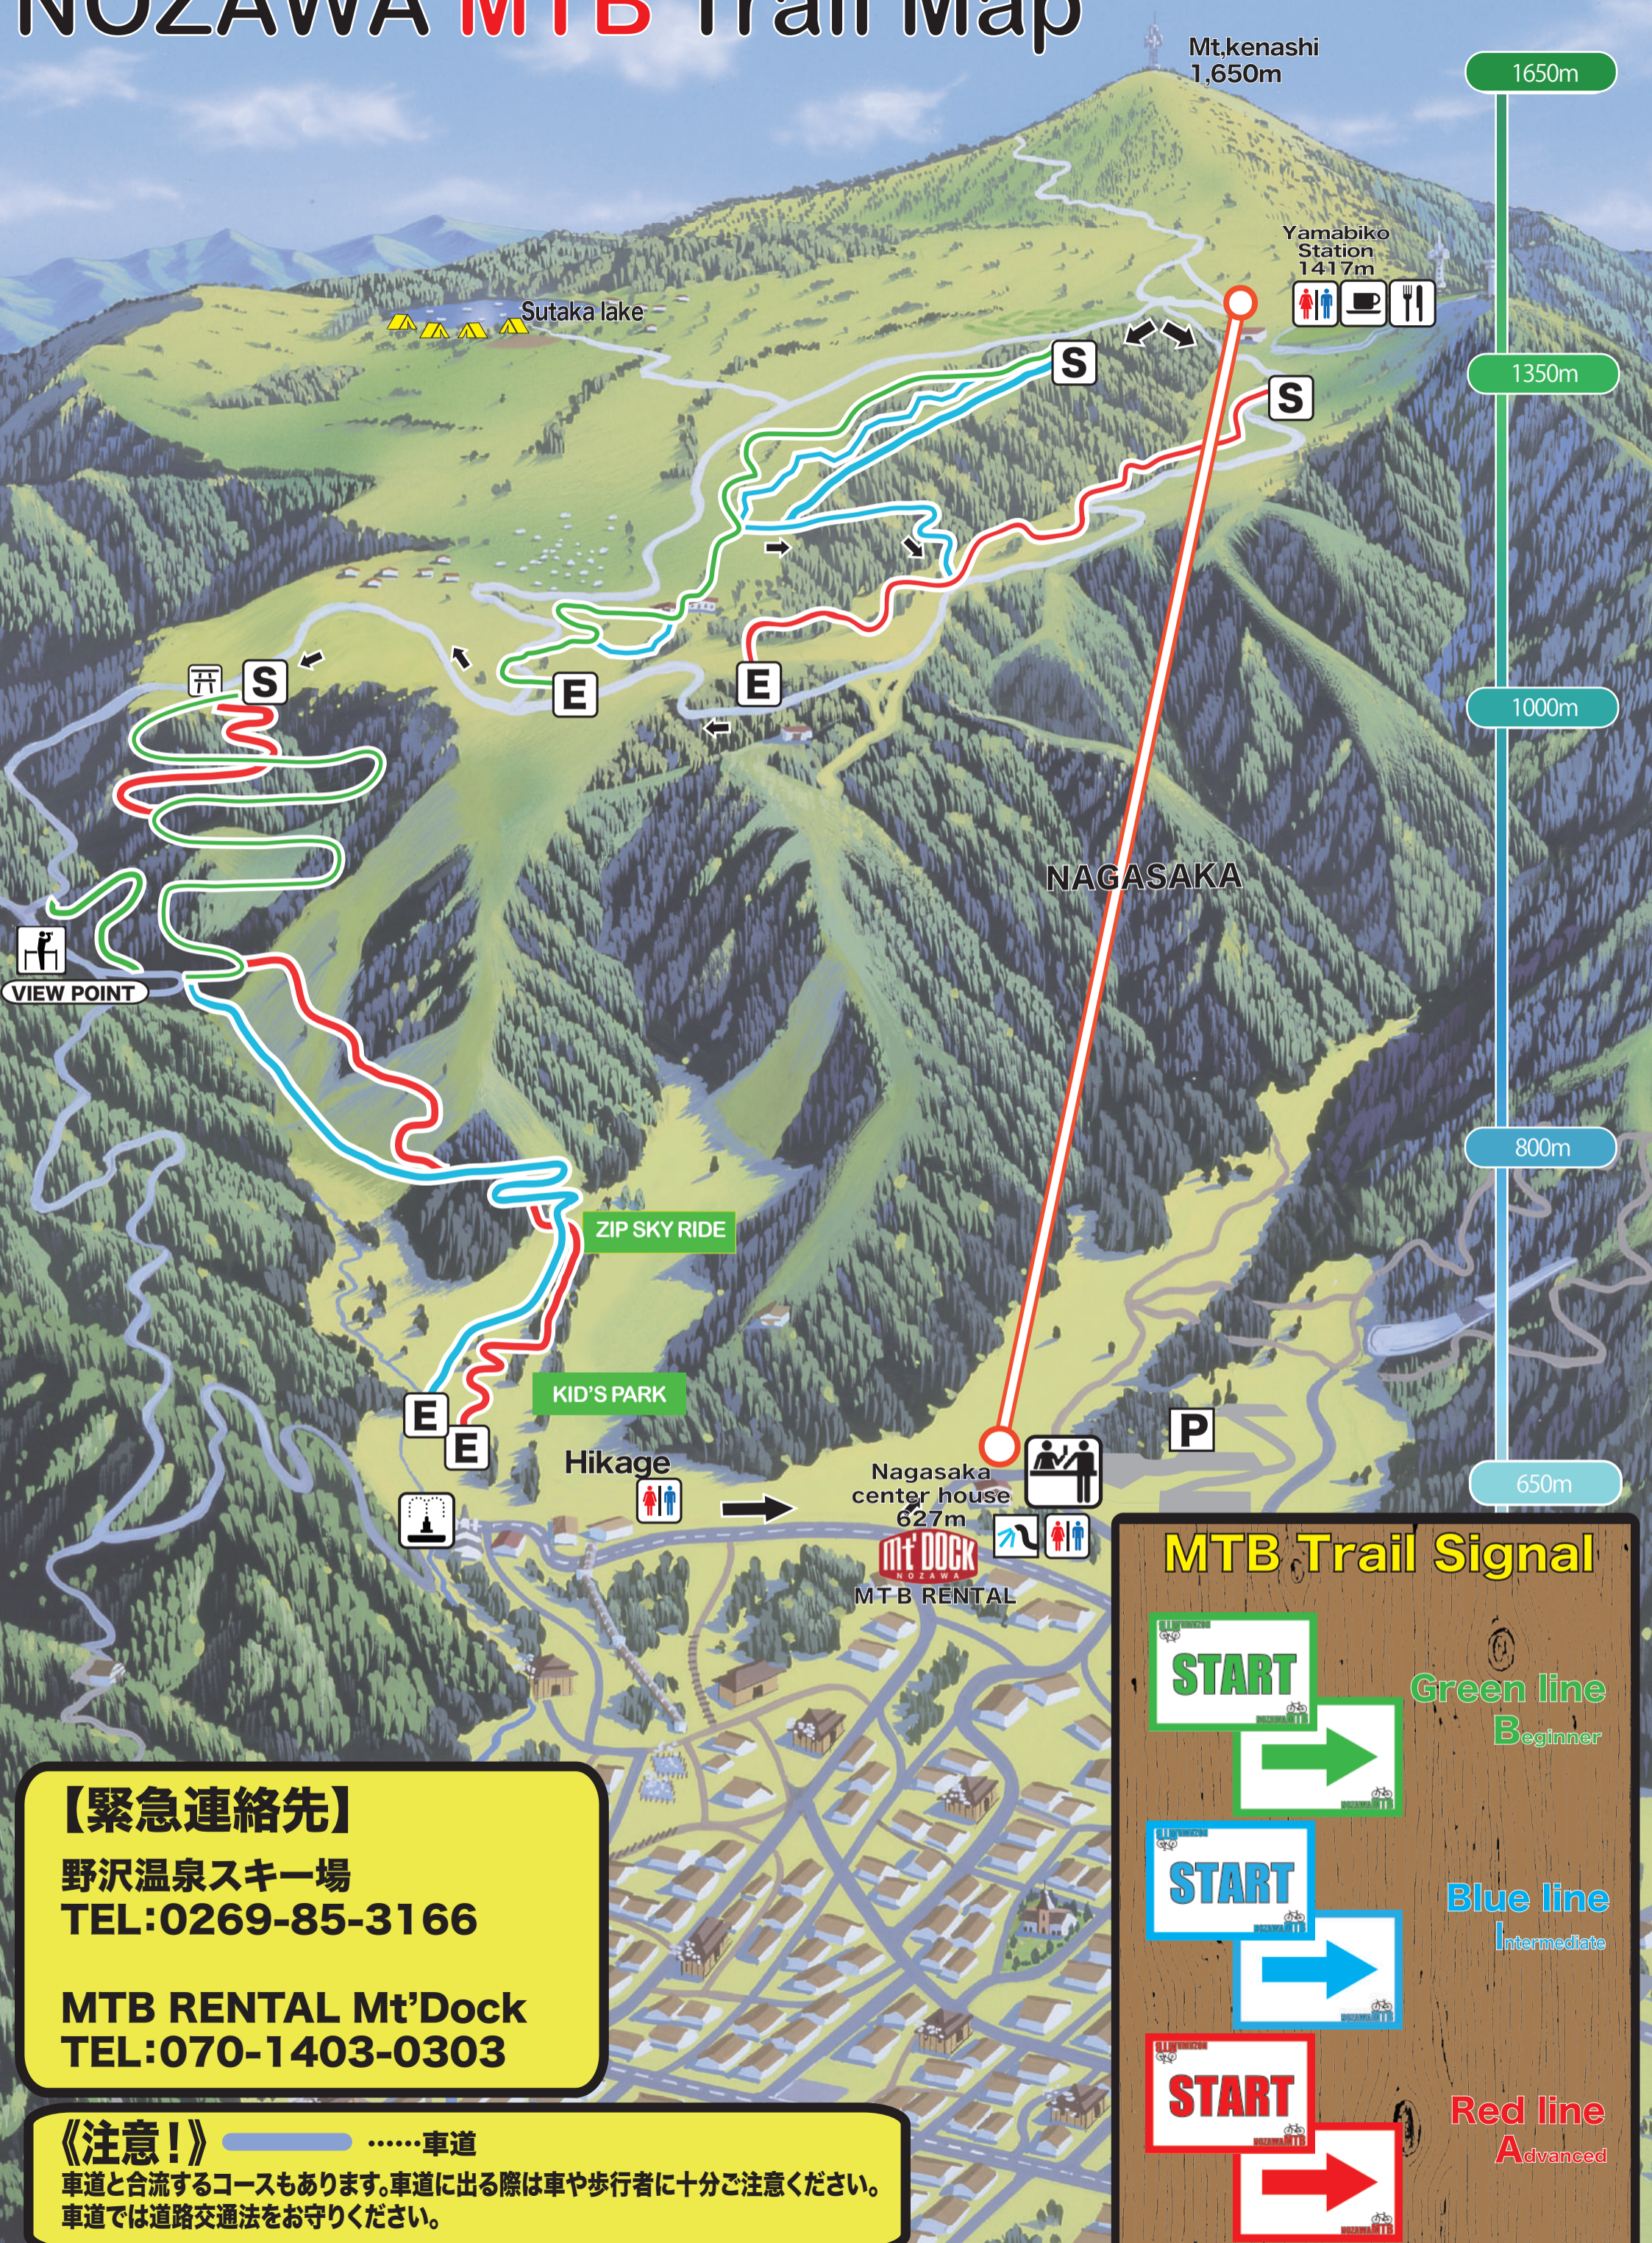

NOZAWA MTB Trail Map

【緊急連絡先】
 野沢温泉スキー場
 TEL:0269-85-3166

MTB RENTAL Mt'Dock
 TEL:070-1403-0303

《注意!》車道
 車道と合流するコースもあります。車道に出る際は車や歩行者に十分ご注意ください。
 車道では道路交通法をお守りください。

MTB Trail Signal

START

→

Green line

Beginner

START

→

Blue line

Intermediate

START

→

Red line

Advanced