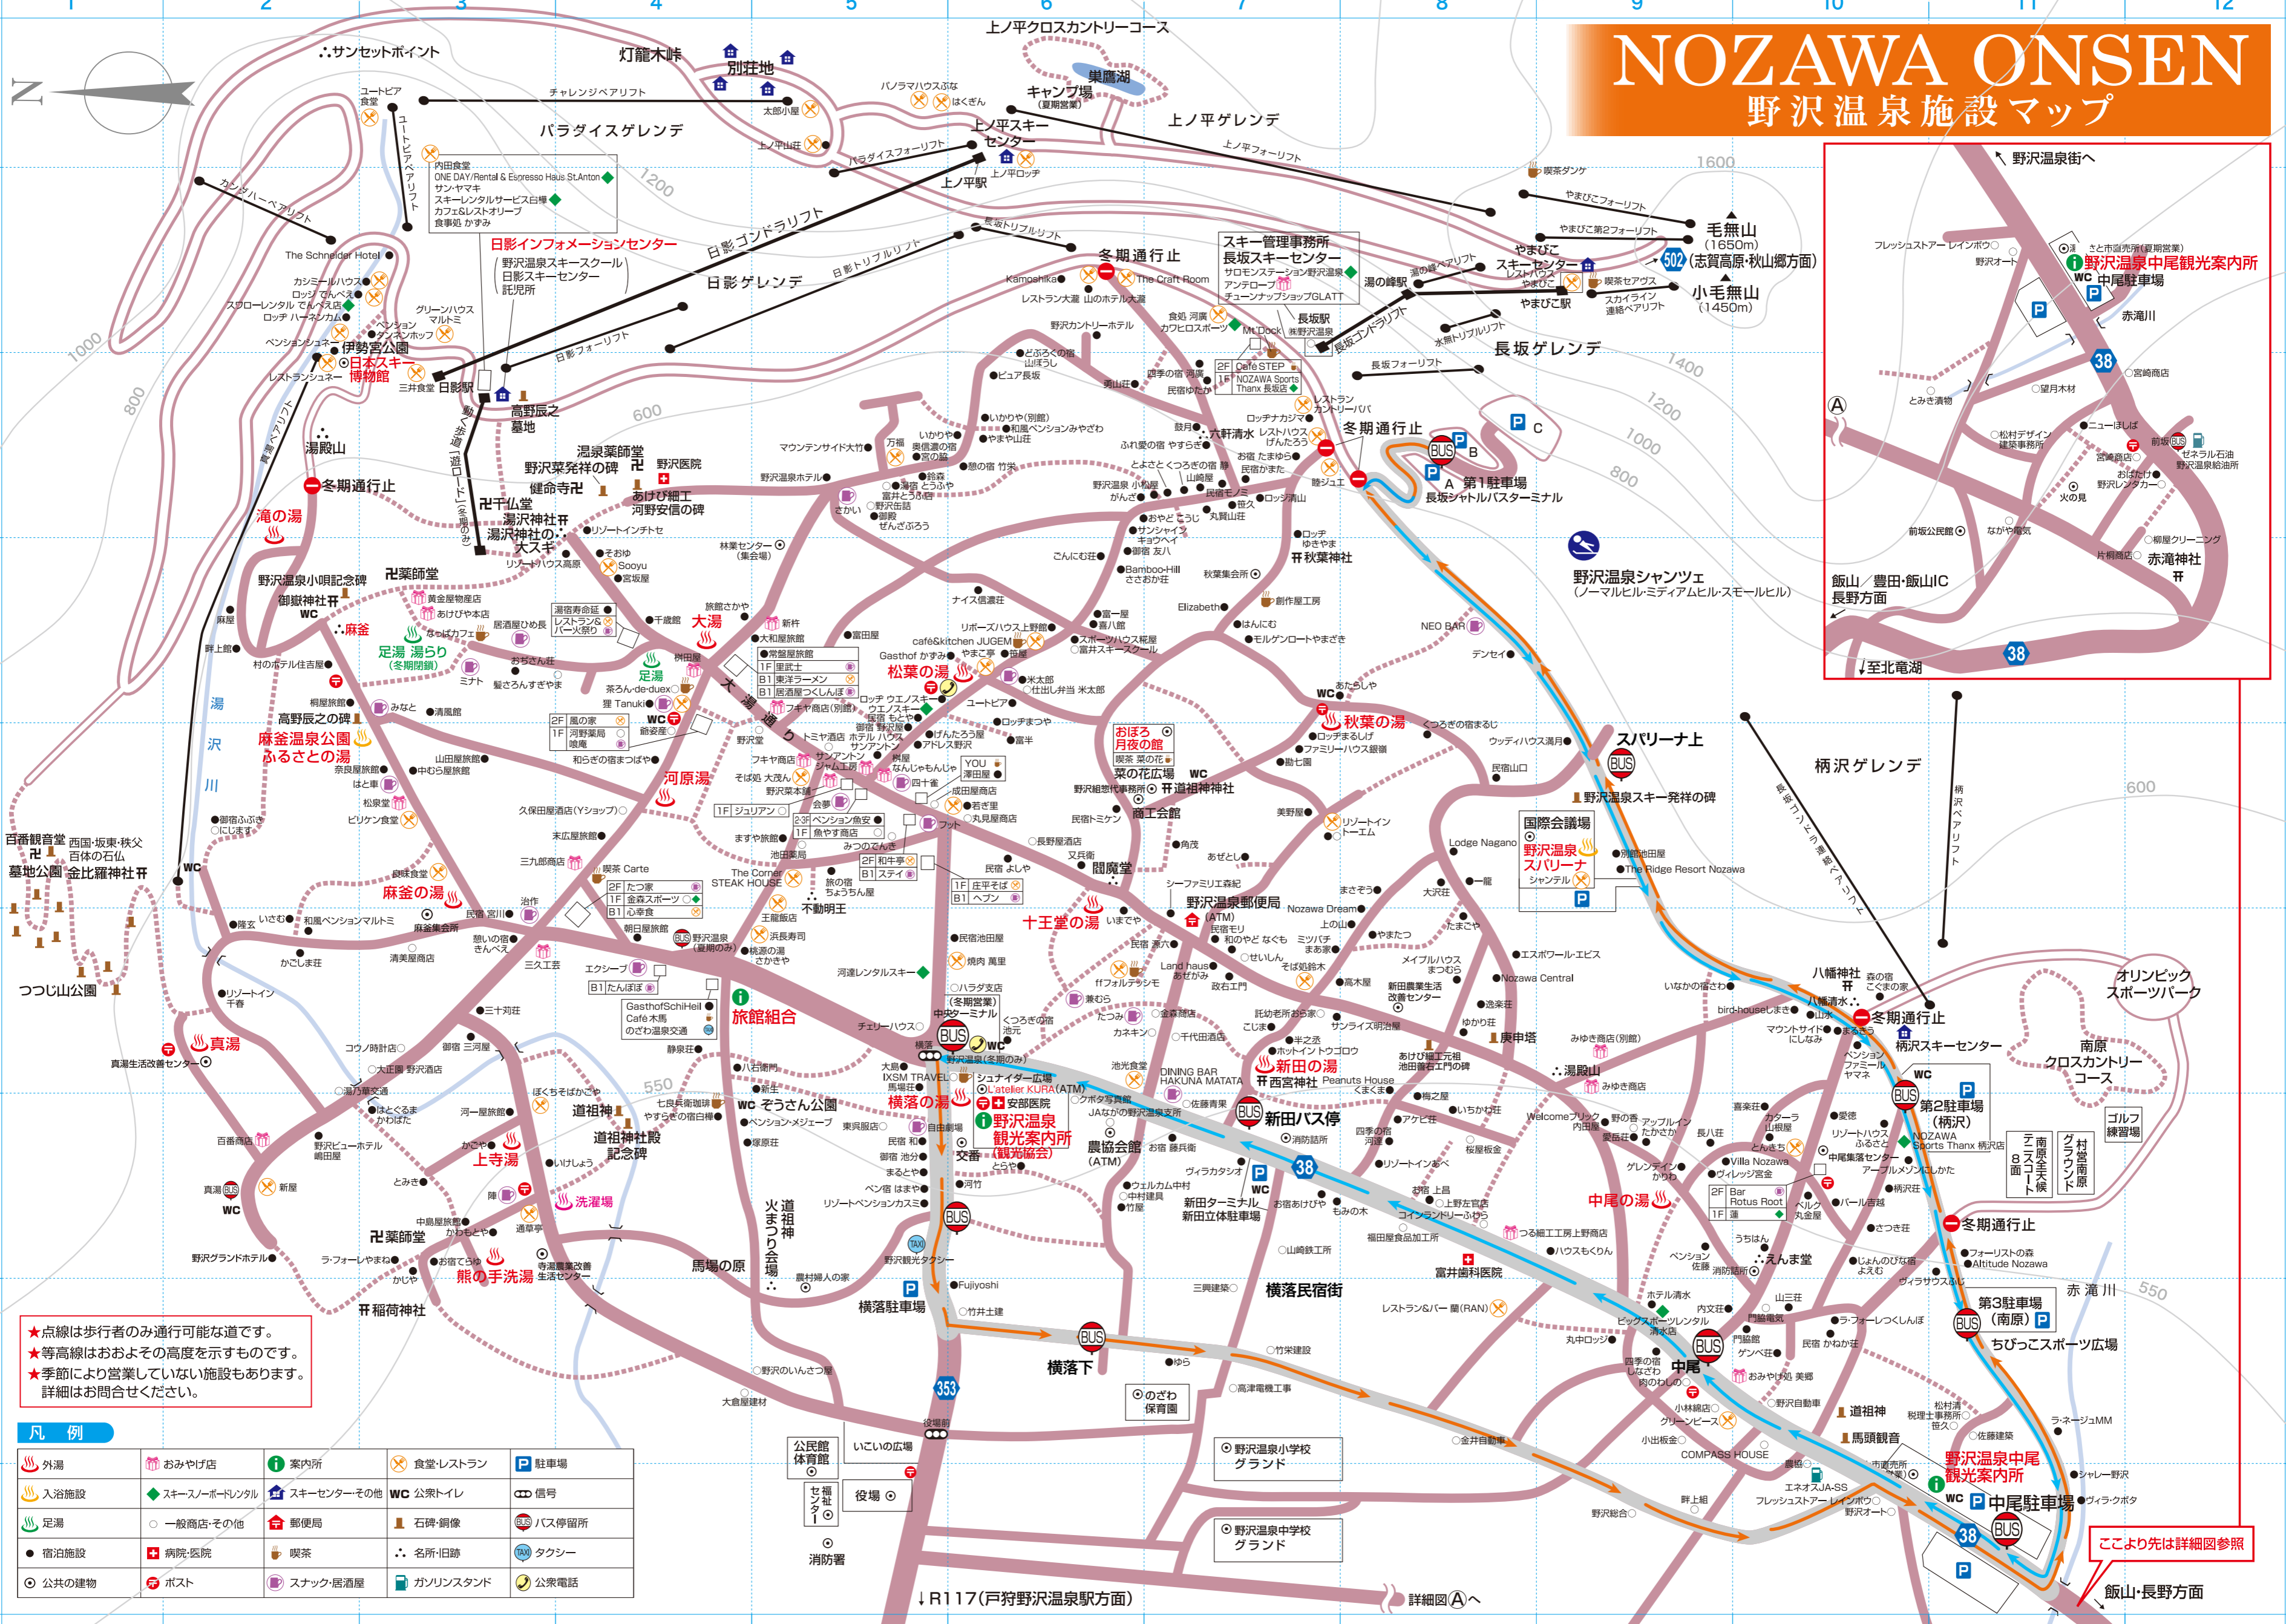

# NOZAWA ONSEN

## 野沢温泉施設マップ

★点線は歩行者のみ通行可能な道です。  
 ★等高線はおおよその高度を示すものです。  
 ★季節により営業していない施設もあります。  
 詳細はお問合せください。

凡例									
	外湯		おみやげ店		案内所		食堂・レストラン		駐車場
	入浴施設		スキースノーボードレンタル		スキーセンター・その他		WC 公衆トイレ		信号
	足湯		一般商店・その他		郵便局		石碑・銅像		バス停留所
	宿泊施設		病院・医院		喫茶		名所・旧跡		タクシー
	公共の建物		ポスト		スナック・居酒屋		ゴルフコース		公衆電話

ここより先は詳細図参照  
 飯山・長野方面

↓R117(戸野野沢温泉駅方面) 詳細図(A)へ